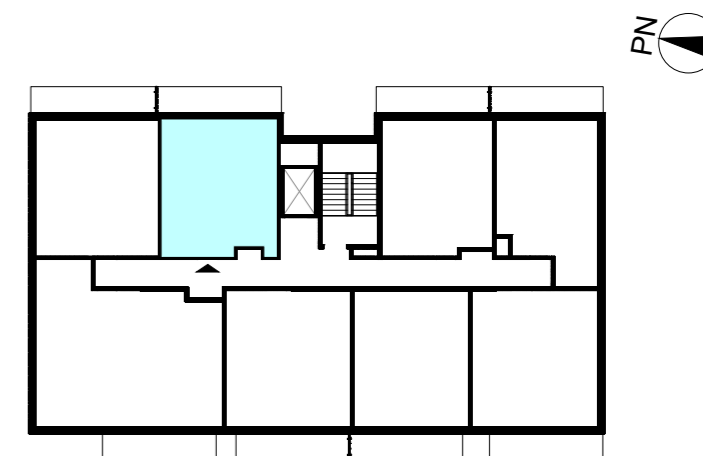

ACATOM SP. Z O.O.
ul. Christo Botewa 14
30-798 Kraków

INWESTYCJA: Budynek mieszkalny wielorodzinny
ADRES: Warszawa, ul. Przyłuszczkowa

BUDYNEK	D2
PIĘTRO	2
NUMER MIESZKANIA	21
LICZBA POKOI	2
POWIERZCHNIA POMIESZCZEŃ	
1. przedpokój	5,29 m ²
2. łazienka	4,04 m ²
3. pokój	12,02 m ²
4. pokój z aneksem kuchennym	19,37 m ²
ŁĄCZNIE	40,72 m²
balkon	ok. 9,1 m ²