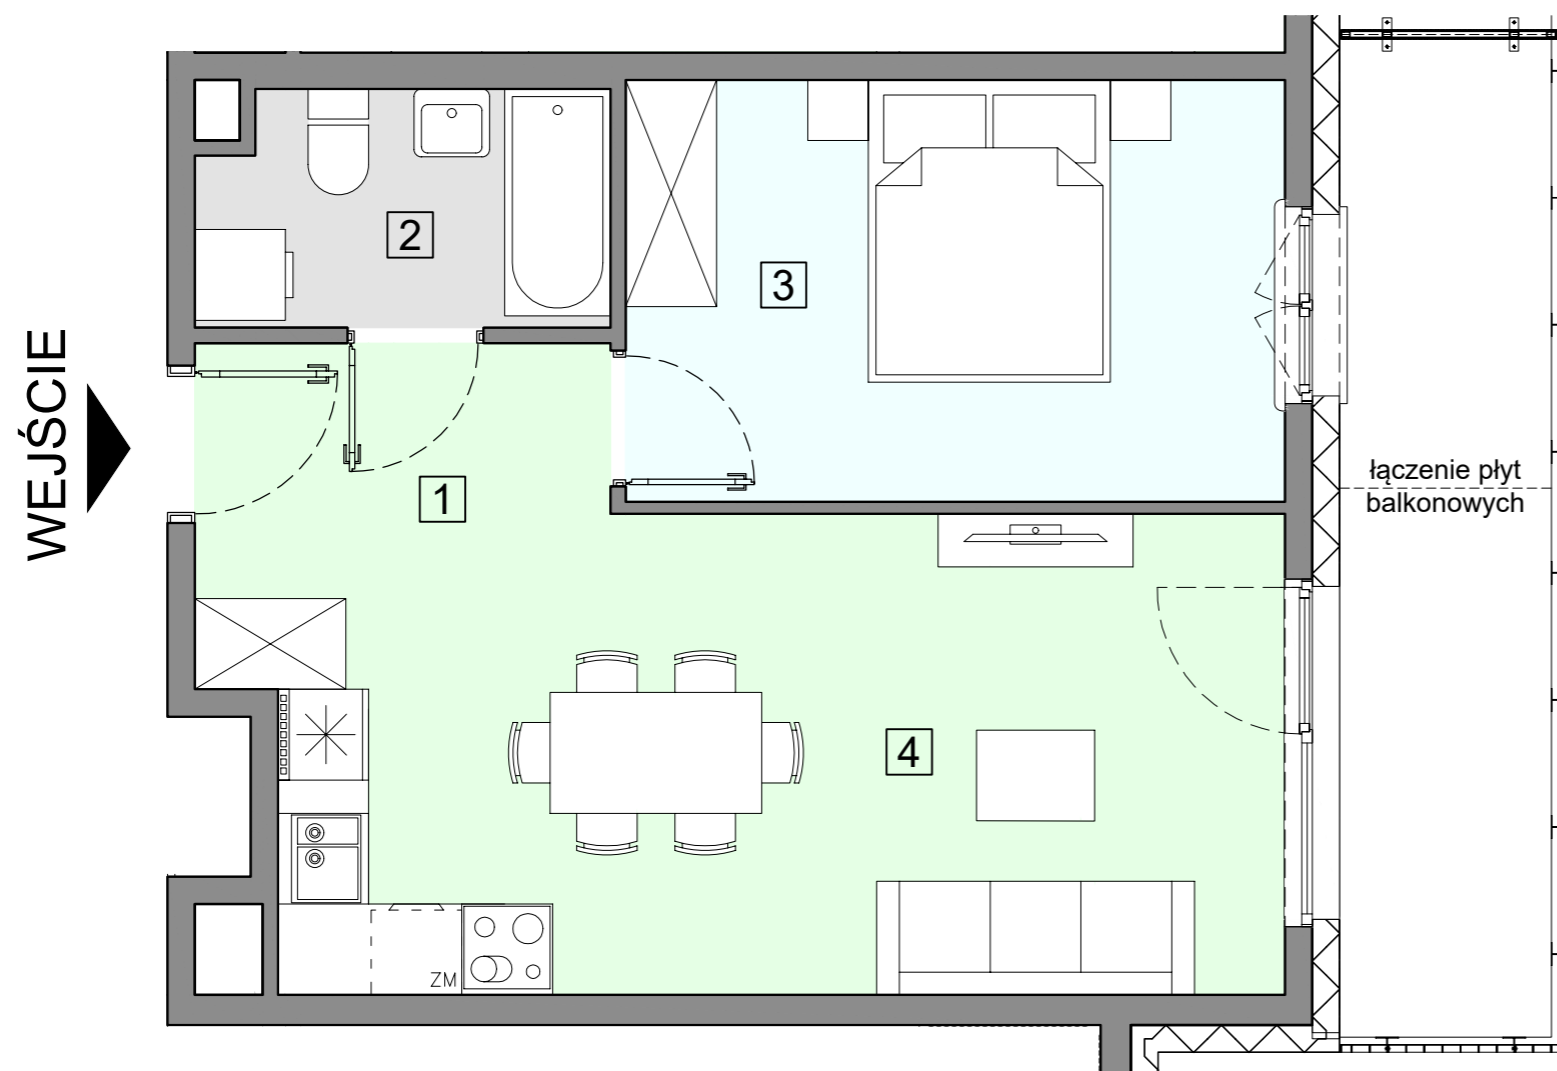

ACATOM SP. Z O.O.
ul. Christo Botewa 14
30-798 Kraków

INWESTYCJA: Budynek mieszkalny wielorodzinny
ADRES: Warszawa, ul. Przyłuszczkowa

BUDYNEK	D2
PIĘTRO	2
NUMER MIESZKANIA	21
LICZBA POKOI	2
POWIERZCHNIA POMIESZCZEŃ	
1. przedpokój	5,29 m ²
2. łazienka	4,04 m ²
3. pokój	12,02 m ²
4. pokój z aneksem kuchennym	19,37 m ²
ŁĄCZNIE	40,72 m²
balkon	ok. 9,1 m ²