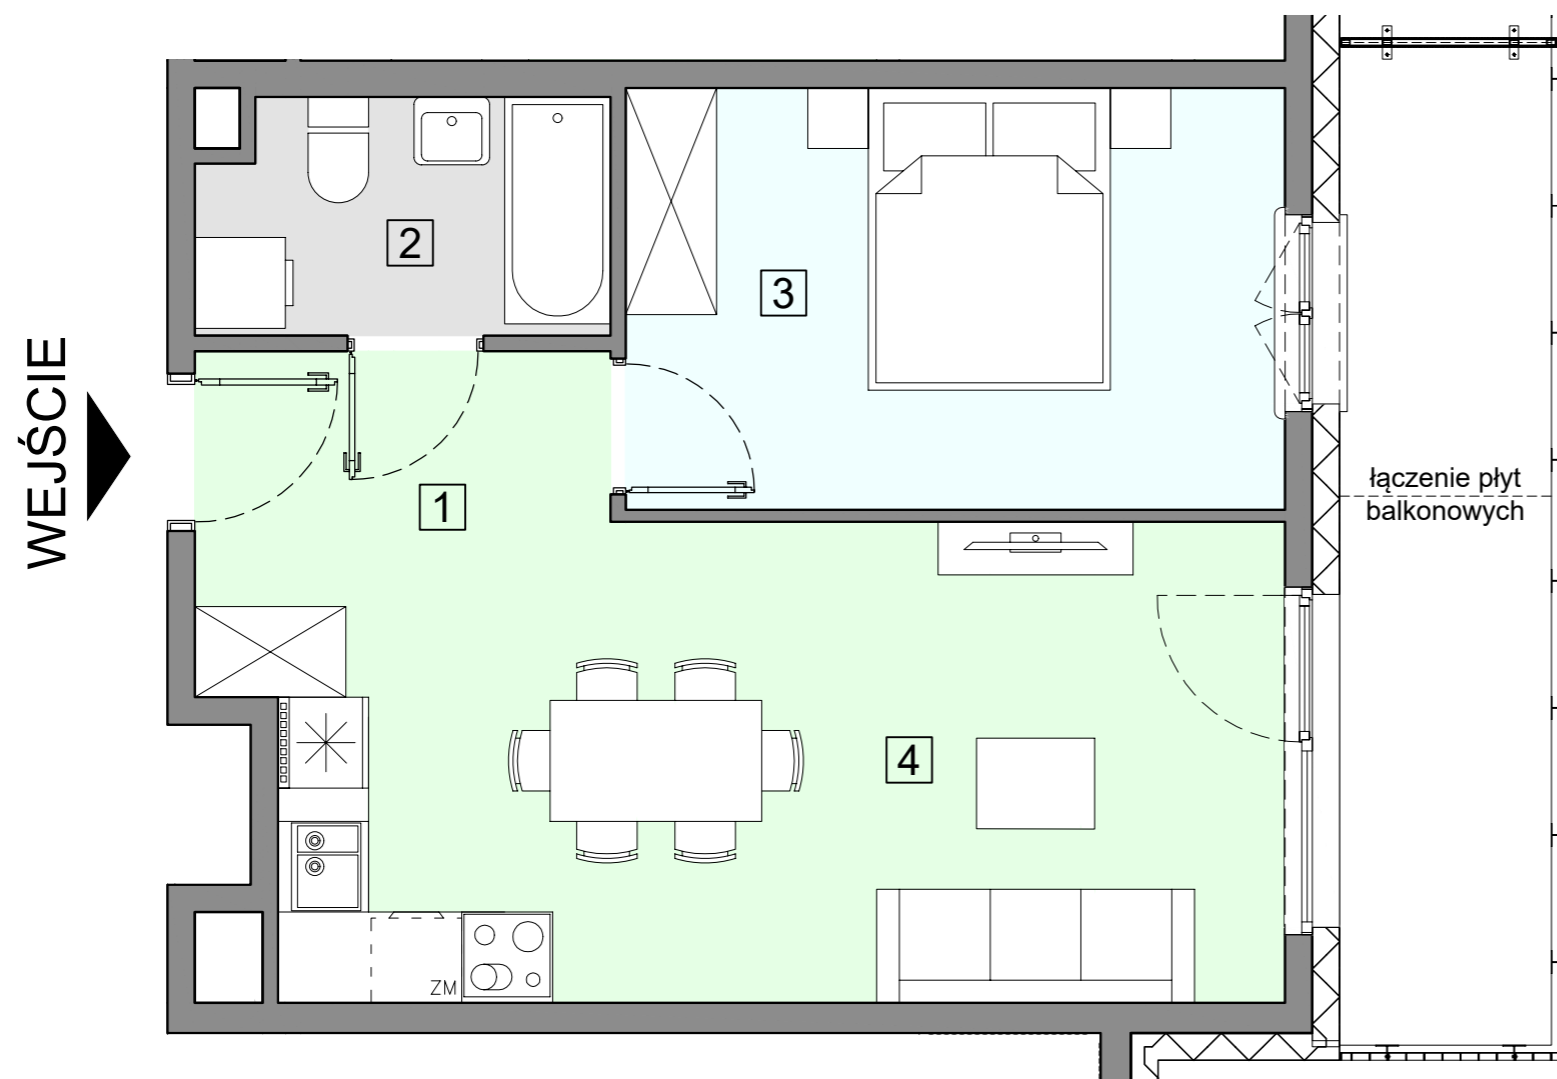

ACATOM SP. Z O.O.  
ul. Christo Botewa 14  
30-798 Kraków

INWESTYCJA: Budynek mieszkalny wielorodzinny  
ADRES: Warszawa, ul. Przyłuszczkowa

BUDYNEK	D2
PIĘTRO	1
NUMER MIESZKANIA	13
LICZBA POKOI	2
<b>POWIERZCHNIA POMIESZCZEŃ</b>	
1. przedpokój	5,29 m <sup>2</sup>
2. łazienka	4,04 m <sup>2</sup>
3. pokój	12,02 m <sup>2</sup>
4. pokój z aneksem kuchennym	19,37 m <sup>2</sup>
<b>ŁĄCZNIE</b>	<b>40,72 m<sup>2</sup></b>
balkon	ok. 9,1 m <sup>2</sup>