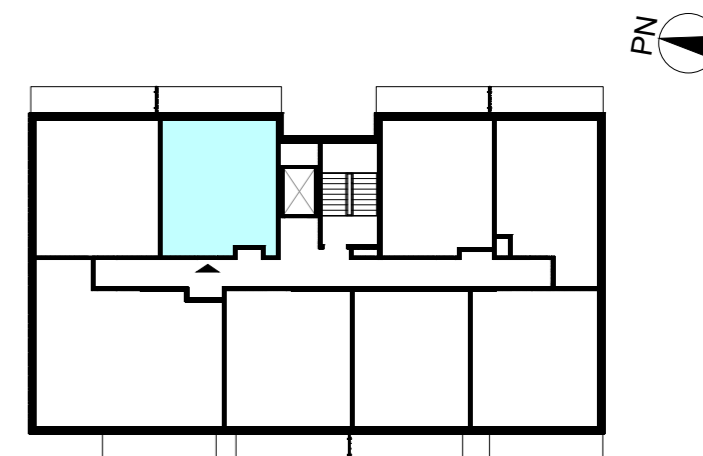

ACATOM SP. Z O.O.  
ul. Christo Botewa 14  
30-798 Kraków

INWESTYCJA: Budynek mieszkalny wielorodzinny  
ADRES: Warszawa, ul. Przyłuszczkowa

BUDYNEK	D2
PIĘTRO	1
NUMER MIESZKANIA	13
LICZBA POKOI	2
<b>POWIERZCHNIA POMIESZCZEŃ</b>	
1. przedpokój	5,29 m <sup>2</sup>
2. łazienka	4,04 m <sup>2</sup>
3. pokój	12,02 m <sup>2</sup>
4. pokój z aneksem kuchennym	19,37 m <sup>2</sup>
<b>ŁĄCZNIE</b>	<b>40,72 m<sup>2</sup></b>
balkon	ok. 9,1 m <sup>2</sup>