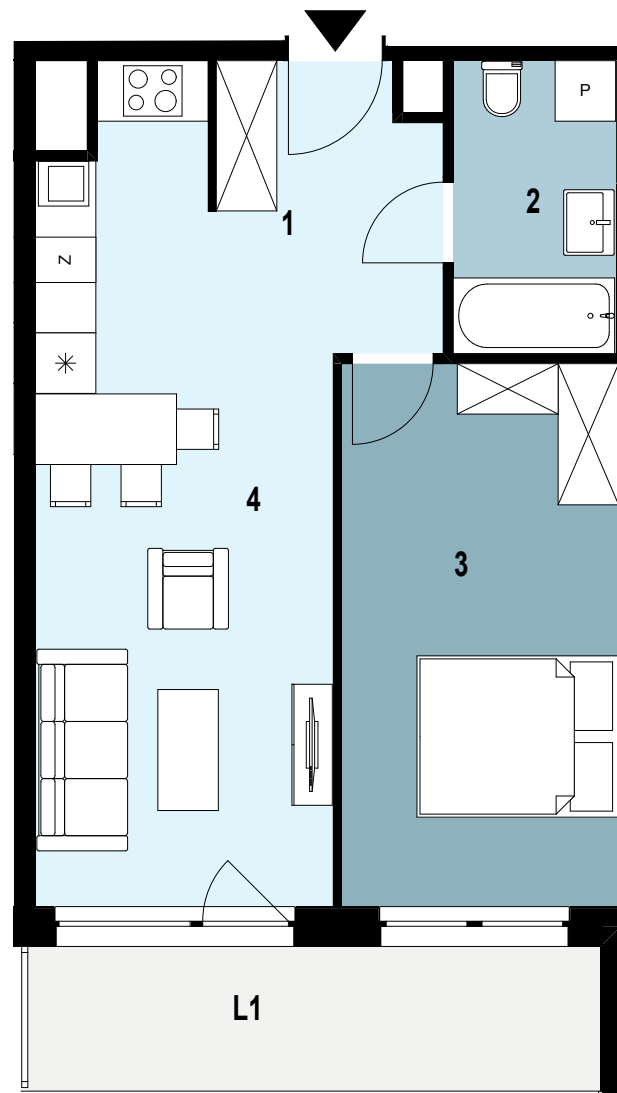

# 11.K2.06

Piętro 11 Nr klatki K2 Powierzchnia mieszkania 46,39 m<sup>2</sup>

INWESTYCJA: Budynek mieszkalny wielorodzinny  
ADRES: Rzeszów, ul. Langiewicza

11.K2.06 Powierzchnia pomieszczeń

Nr	Nazwa pomieszczenia	Powierzchnia (m <sup>2</sup> )	Jednostka
1	Przedpokój	4,58	m <sup>2</sup>
2	Łazienka	4,68	m <sup>2</sup>
3	Pokój	14,81	m <sup>2</sup>
4	Salon z aneksem kuchennym	22,32	m <sup>2</sup>

**46,39 m<sup>2</sup>**

L1	LOGGIA	ok. 8	m <sup>2</sup>
----	--------	-------	----------------