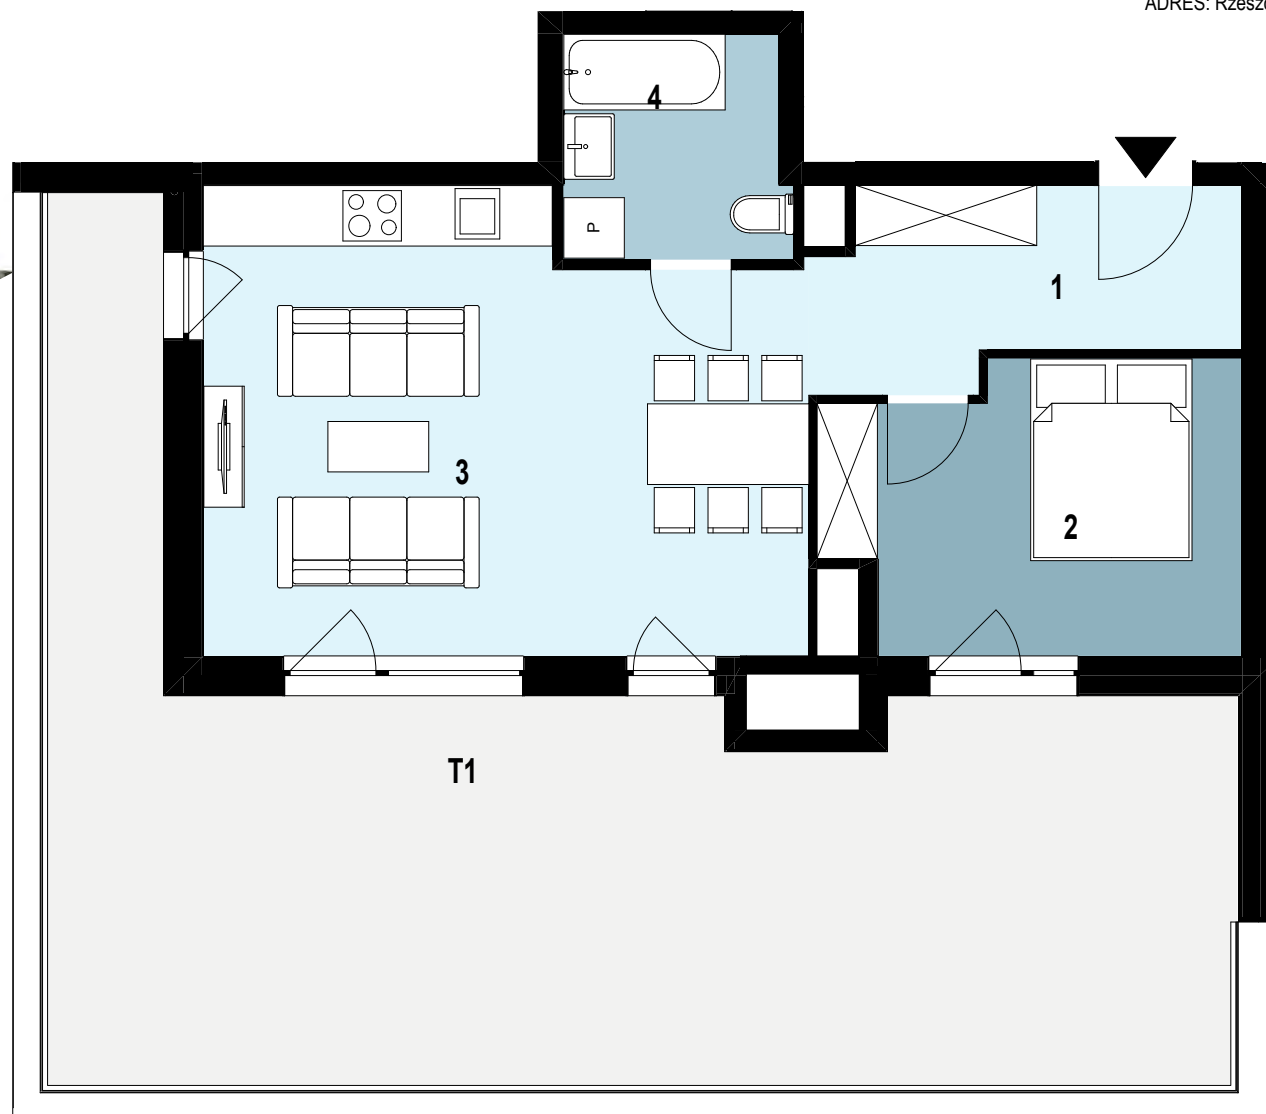

11.K1.07

Piętro 11 Nr klatki K1 Powierzchnia mieszkania 49,27 m²

INWESTYCJA: Budynek mieszkalny wielorodzinny
ADRES: Rzeszów, ul. Langiewicza

11.K1.07 Powierzchnia pomieszczeń

1	Przedpokój	7,42	m ²
2	Pokój	11,07	m ²
3	Salon z aneksem kuchennym	25,90	m ²
4	Łazienka	4,88	m ²

49,27 m²

T1	TARAS	ok. 53	m ²
----	-------	--------	----------------

SKALA 1:75