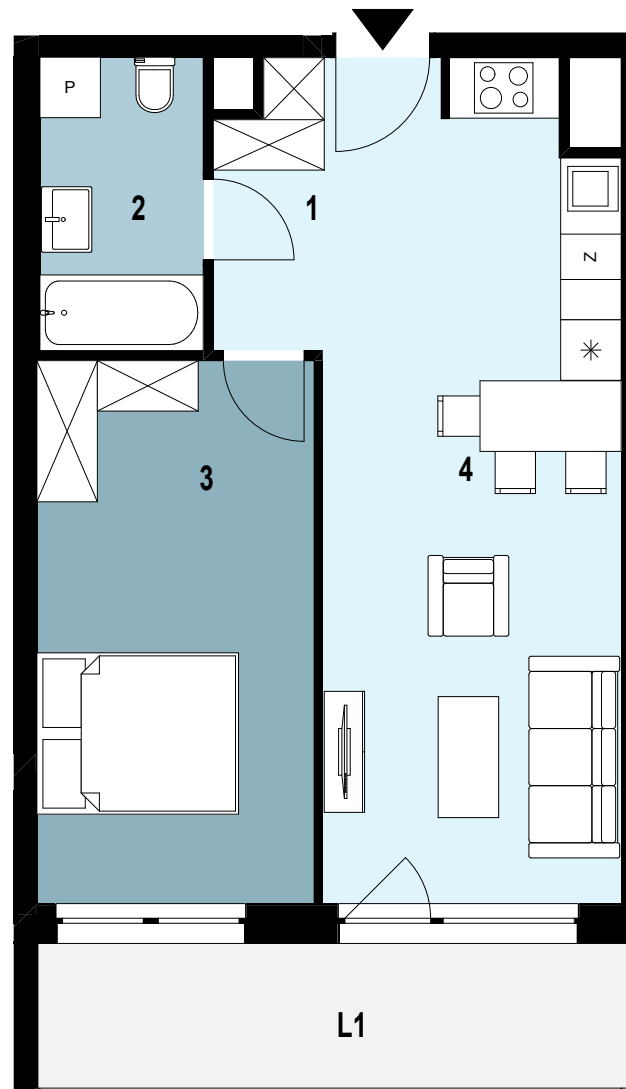

# 10.K2.08

Piętro 10  
Nr klatki K2  
Powierzchnia mieszkania 46,53 m<sup>2</sup>

INWESTYCJA: Budynek mieszkalny wielorodzinny  
ADRES: Rzeszów, ul. Langiewicza

10.K2.08 Powierzchnia pomieszczeń		
1	Przedpokój	5,11 m <sup>2</sup>
2	Łazienka	4,71 m <sup>2</sup>
3	Pokój	14,78 m <sup>2</sup>
4	Salon z aneksem kuchennym	21,93 m <sup>2</sup>

**46,53 m<sup>2</sup>**

L1	LOGGIA	ok. 8 m <sup>2</sup>
----	--------	----------------------