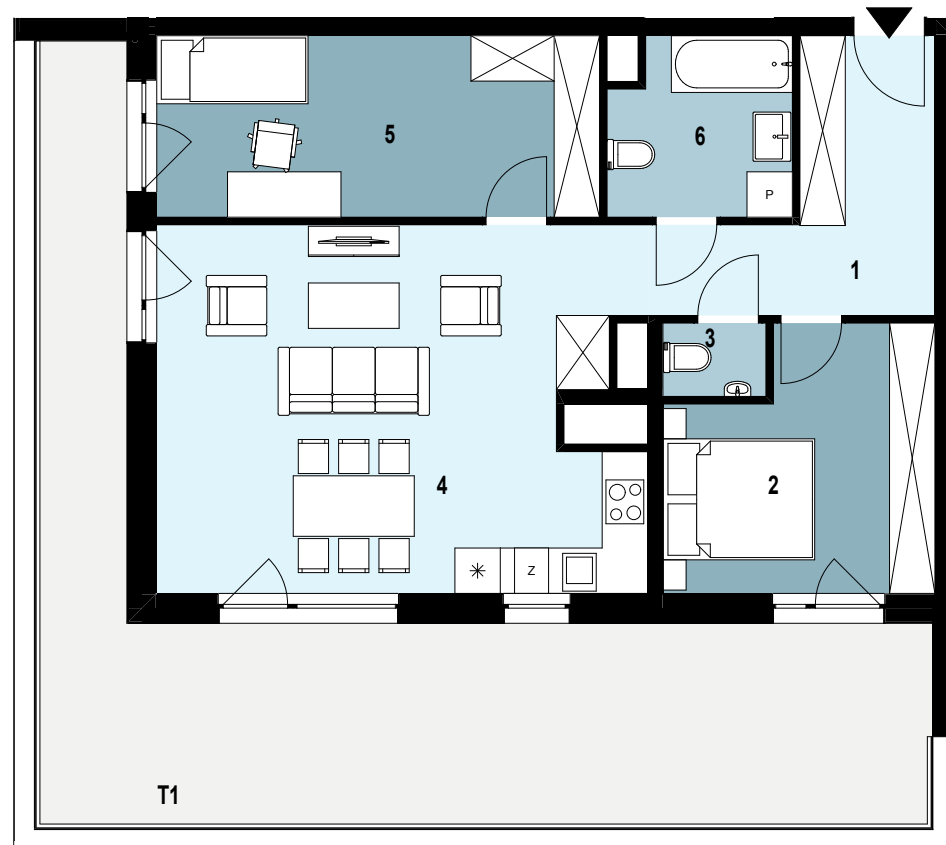

10.K1.08

Piętro 10
Nr klatki K1
Powierzchnia mieszkania 71,32 m²

INWESTYCJA: Budynek mieszkalny wielorodzinny
ADRES: Rzeszów, ul. Langiewicza

10.K1.08 Powierzchnia pomieszczeń		
1	Przedpokój	9,00 m ²
2	Pokój	11,28 m ²
3	WC	1,31 m ²
4	Salon z aneksem kuchennym	30,15 m ²
5	Pokój	14,05 m ²
6	Łazienka	5,53 m ²
		71,32 m²
T1	TARAS	ok. 45 m ²

SKALA 1:100