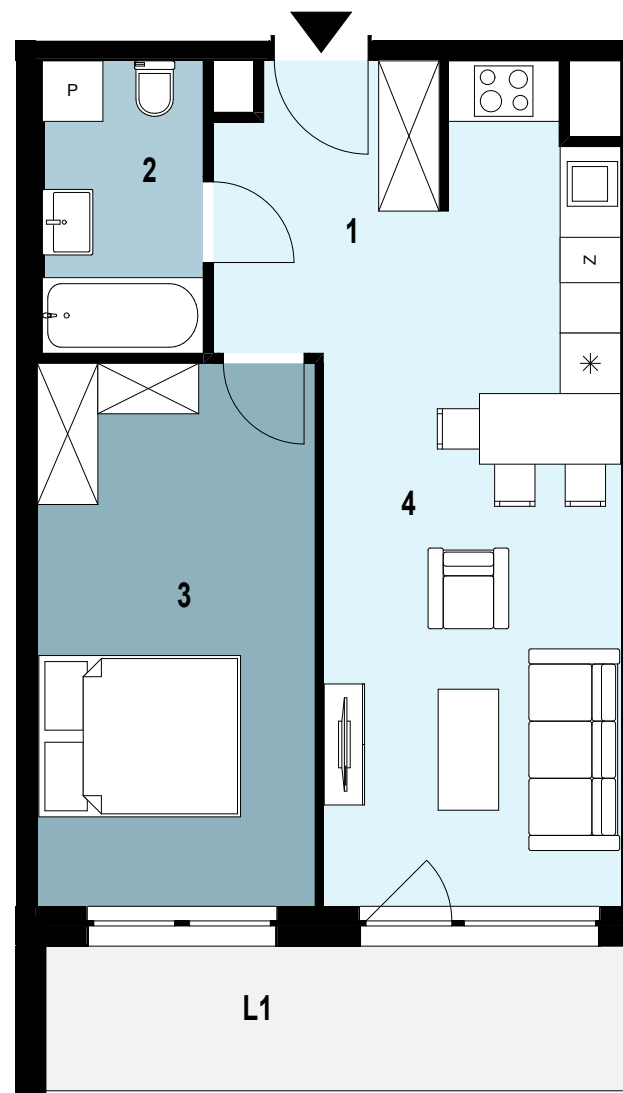

# 10.K1.06

Piętro 10  
Nr klatki K1  
Powierzchnia mieszkania 46,47 m<sup>2</sup>

INWESTYCJA: Budynek mieszkalny wielorodzinny  
ADRES: Rzeszów, ul. Langiewicza

10.K1.06 Powierzchnia pomieszczeń

Nr	Nazwa pomieszczenia	Powierzchnia (m <sup>2</sup> )	Jednostka
1	Przedpokój	4,59	m <sup>2</sup>
2	Łazienka	4,63	m <sup>2</sup>
3	Pokój	14,84	m <sup>2</sup>
4	Salon z aneksem kuchennym	22,41	m <sup>2</sup>

**46,47 m<sup>2</sup>**

L1	LOGGIA	ok. 8	m <sup>2</sup>
----	--------	-------	----------------