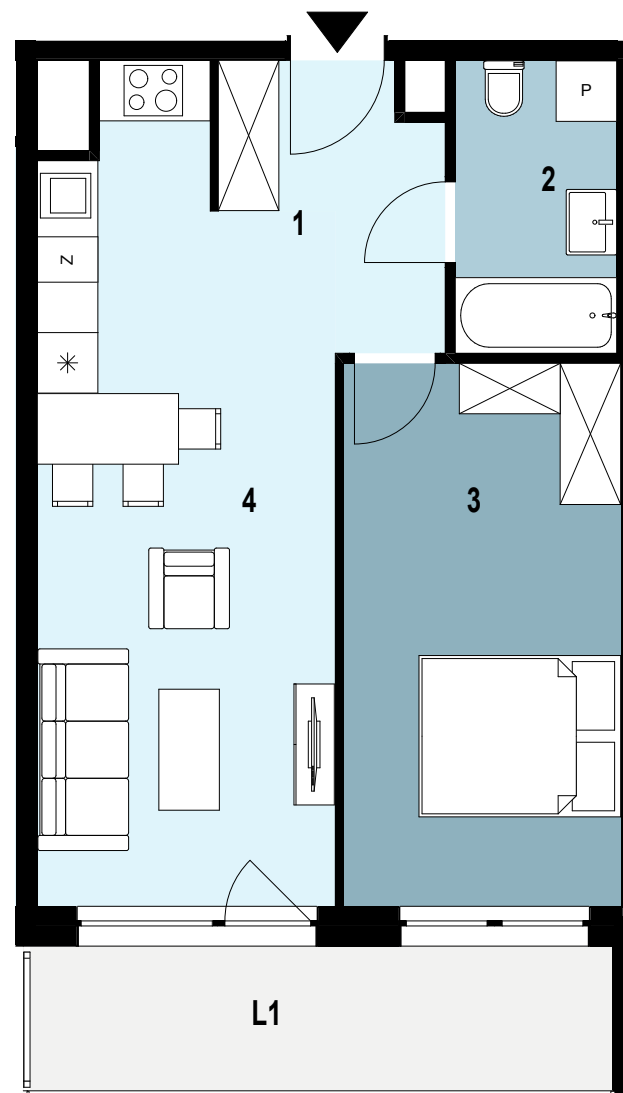

10.K1.05

Piętro 10
Nr klatki K1
Powierzchnia mieszkania 46,40 m²

INWESTYCJA: Budynek mieszkalny wielorodzinny
ADRES: Rzeszów, ul. Langiewicza

10.K1.05 Powierzchnia pomieszczeń		
1	Przedpokój	4,59 m ²
2	Łazienka	4,64 m ²
3	Pokój	14,84 m ²
4	Salon z aneksem kuchennym	22,33 m ²

46,40 m²

L1	LOGGIA	ok. 8 m ²
----	--------	----------------------

SKALA 1:75