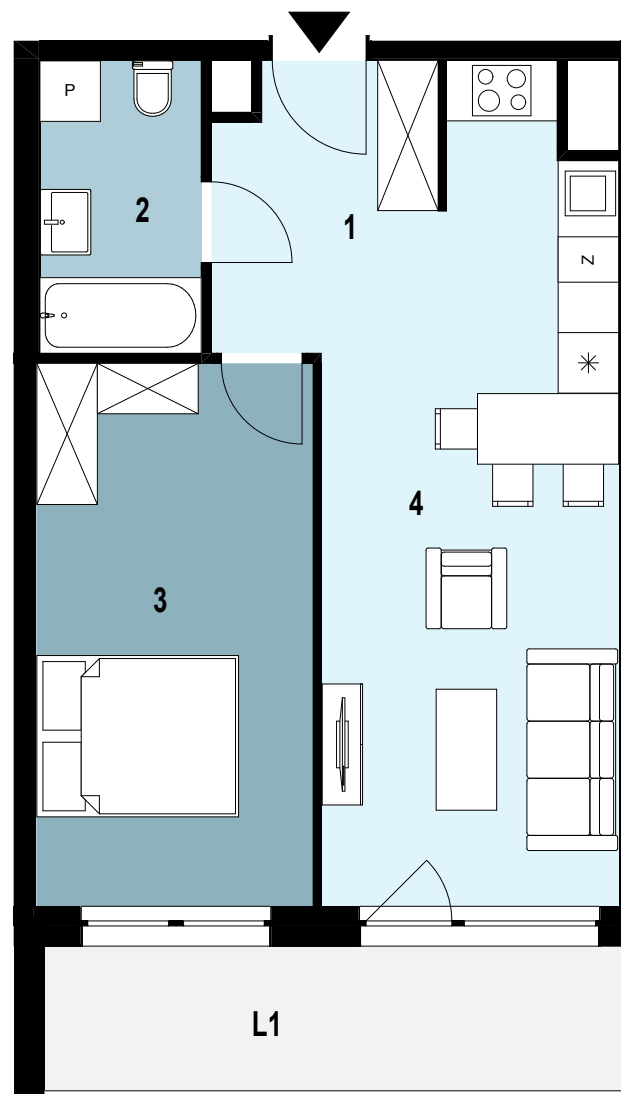

10.K1.04

Piętro 10
Nr klatki K1
Powierzchnia mieszkania 46,34 m²

INWESTYCJA: Budynek mieszkalny wielorodzinny
ADRES: Rzeszów, ul. Langiewicza

10.K1.04 Powierzchnia pomieszczeń

Nr	Nazwa pomieszczenia	Powierzchnia (m ²)	Jednostka
1	Przedpokój	4,58	m ²
2	Łazienka	4,65	m ²
3	Pokój	14,78	m ²
4	Salon z aneksem kuchennym	22,33	m ²

46,34 m²

L1	LOGGIA	ok. 8	m ²
----	--------	-------	----------------