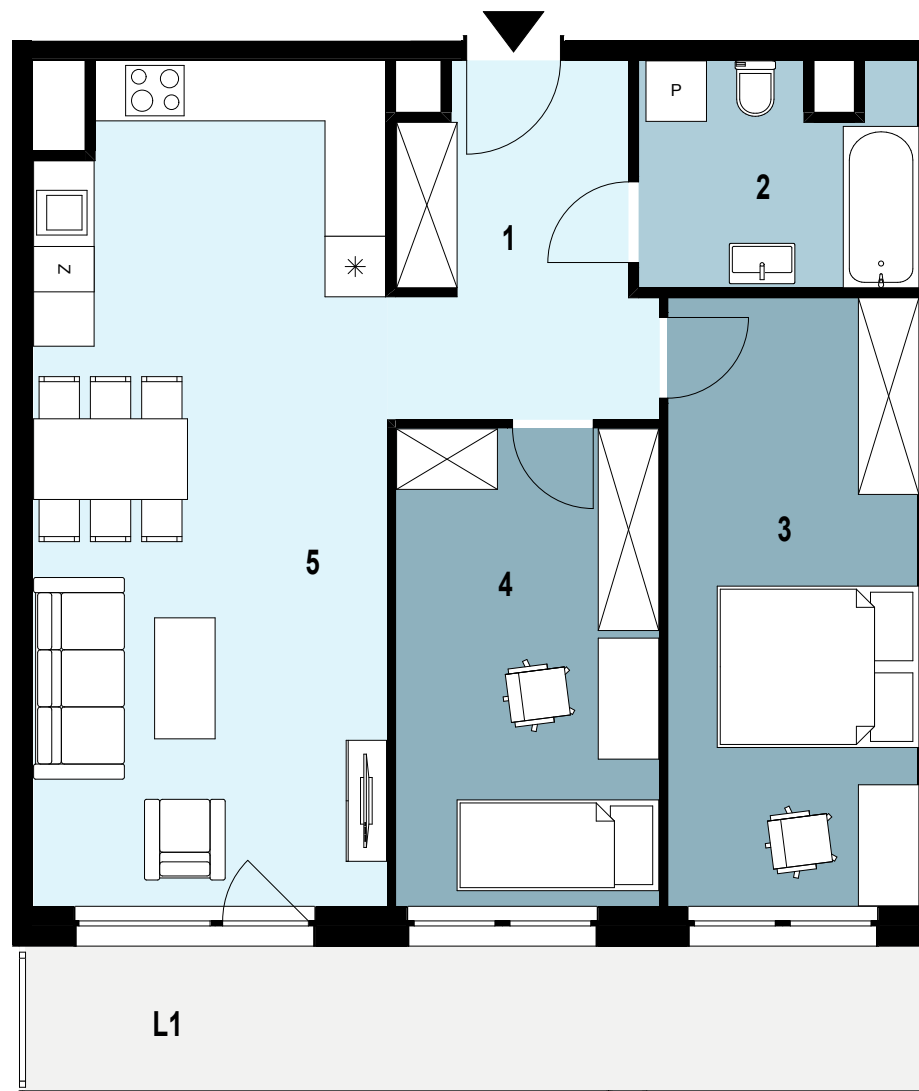

10.K1.03

Piętro 10
Nr klatki K1
Powierzchnia mieszkania 70,51 m²

INWESTYCJA: Budynek mieszkalny wielorodzinny
ADRES: Rzeszów, ul. Langiewicza

10.K1.03 Powierzchnia pomieszczeń		
1	Przedpokój	8,32 m ²
2	Łazienka	5,89 m ²
3	Pokój	15,03 m ²
4	Pokój	12,43 m ²
5	Salon z aneksem kuchennym	28,84 m ²
		70,51 m²
L1	LOGGIA	ok. 12 m ²

SKALA 1:75