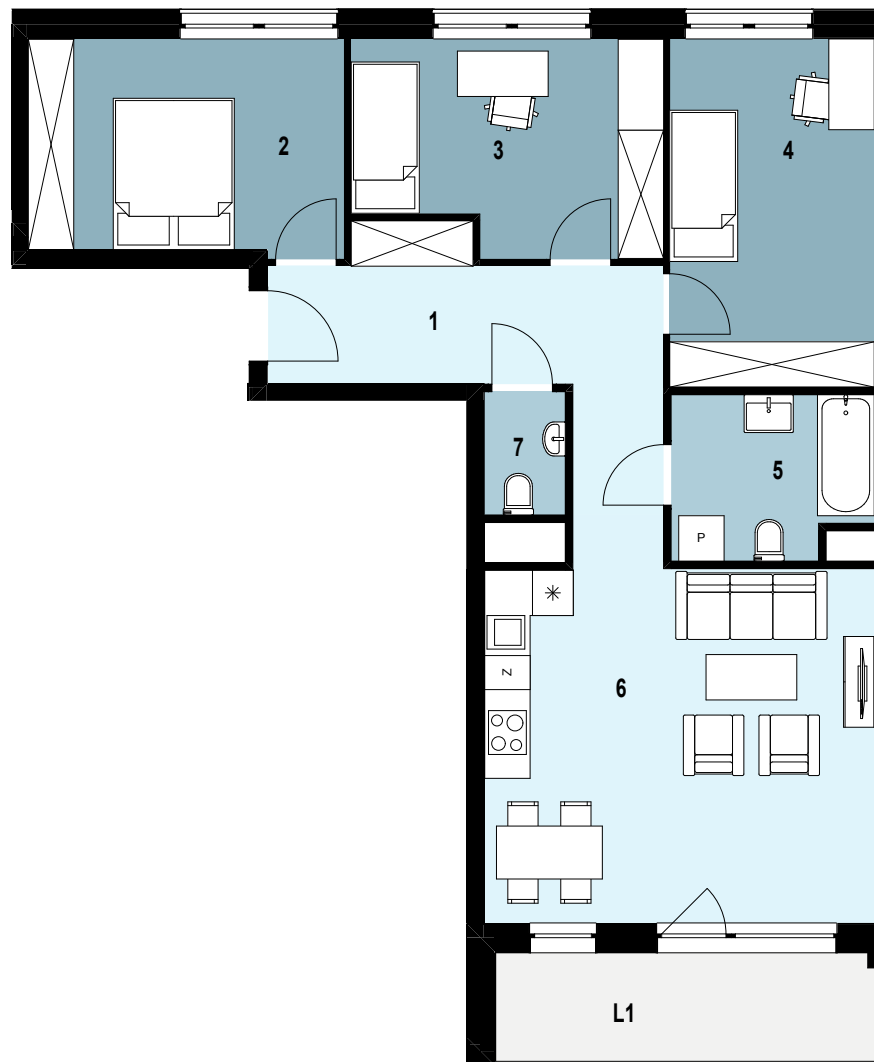

# 10.K1.01

Piętro 10 Nr klatki K1 Powierzchnia mieszkania 78,75 m<sup>2</sup>

INWESTYCJA: Budynek mieszkalny wielorodzinny  
ADRES: Rzeszów, ul. Langiewicza

10.K1.01 Powierzchnia pomieszczeń		
1	Przedpokój	11,24 m <sup>2</sup>
2	Pokój	11,77 m <sup>2</sup>
3	Pokój	11,04 m <sup>2</sup>
4	Pokój	12,46 m <sup>2</sup>
5	Łazienka	5,54 m <sup>2</sup>
6	Salon z aneksem kuchennym	24,96 m <sup>2</sup>
7	WC	1,74 m <sup>2</sup>
		<b>78,75 m<sup>2</sup></b>
L1	LOGGIA	ok. 7 m <sup>2</sup>