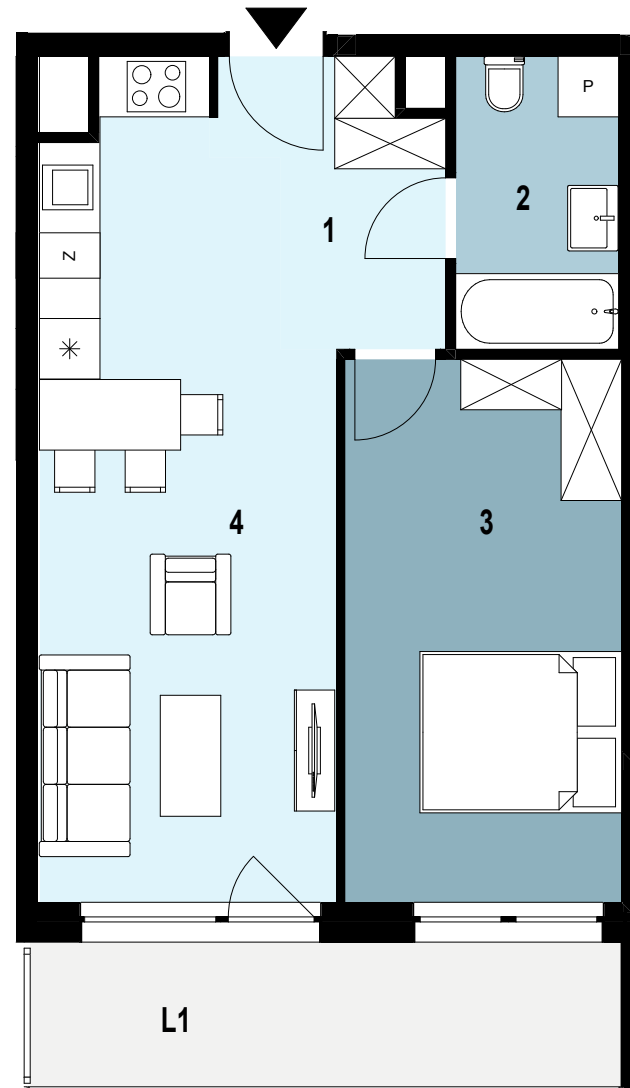

09.K1.02

Piętro 9
Nr klatki K1
Powierzchnia mieszkania 46,45 m²

INWESTYCJA: Budynek mieszkalny wielorodzinny
ADRES: Rzeszów, ul. Langiewicza

09.K1.02 Powierzchnia pomieszczeń		
1	Przedpokój	5,11 m ²
2	Łazienka	4,69 m ²
3	Pokój	14,78 m ²
4	Salon z aneksem kuchennym	21,87 m ²

46,45 m²

L1	LOGGIA	ok. 8 m ²
----	--------	----------------------

SKALA 1:75