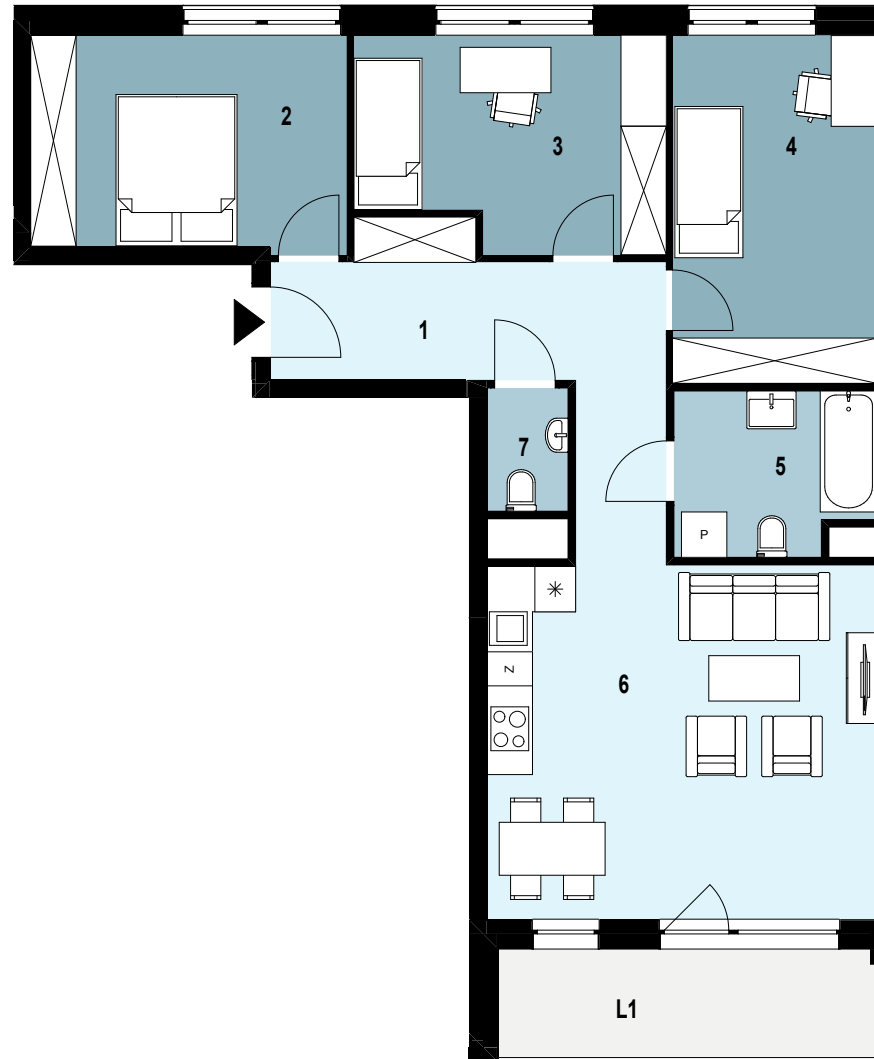

09.K1.01

Piętro 9
Nr klatki K1
Powierzchnia mieszkania 78,78 m²

INWESTYCJA: Budynek mieszkalny wielorodzinny
ADRES: Rzeszów, ul. Langiewicza

09.K1.01 Powierzchnia pomieszczeń		
1	Przedpokój	11,24 m ²
2	Pokój	11,80 m ²
3	Pokój	11,04 m ²
4	Pokój	12,46 m ²
5	Łazienka	5,54 m ²
6	Salon z aneksem kuchennym	24,96 m ²
7	WC	1,74 m ²
		78,78 m²
L1	LOGGIA	ok. 7 m ²