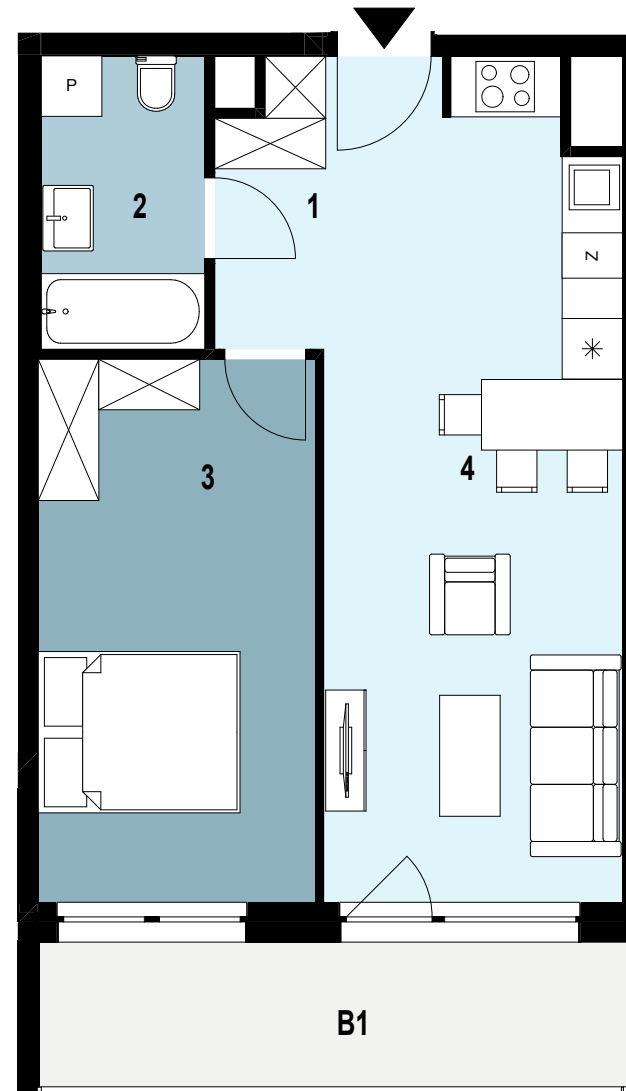

08.K2.10

Piętro 8
Nr klatki K2
Powierzchnia mieszkania 46,53 m²

INWESTYCJA: Budynek mieszkalny wielorodzinny
ADRES: Rzeszów, ul. Langiewicza

08.K2.10 Powierzchnia pomieszczeń

| № | Nazwa pomieszczenia | Powierzchnia (m ²) | Jednostka |
|---|---------------------------|--------------------------------|----------------|
| 1 | Przedpokój | 5,11 | m ² |
| 2 | Łazienka | 4,71 | m ² |
| 3 | Pokój | 14,78 | m ² |
| 4 | Salon z aneksem kuchennym | 21,93 | m ² |

46,53 m²

| | | | |
|----|--------|-------|----------------|
| B1 | BALKON | ok. 8 | m ² |
|----|--------|-------|----------------|

B1

SKALA 1:75