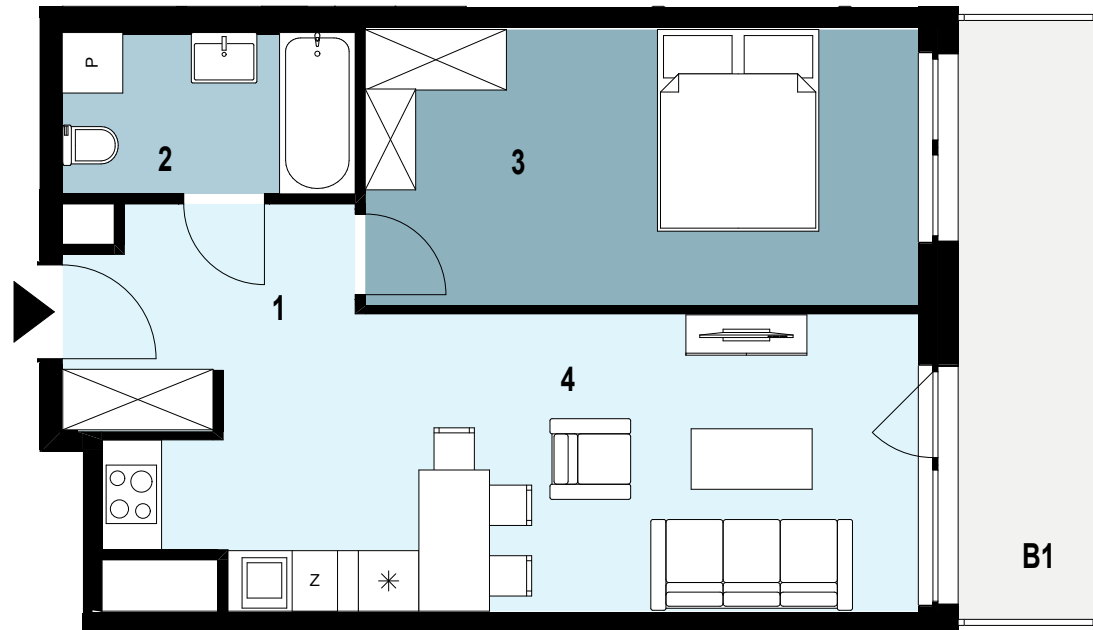

# 08.K2.04

Piętro 8  
Nr klatki K2  
Powierzchnia mieszkania 45,94 m<sup>2</sup>

INWESTYCJA: Budynek mieszkalny wielorodzinny  
ADRES: Rzeszów, ul. Langiewicza

08.K2.04 Powierzchnia pomieszczeń		
1	Przedpokój	4,65 m <sup>2</sup>
2	Łazienka	4,65 m <sup>2</sup>
3	Pokój	15,03 m <sup>2</sup>
4	Salon z aneksem kuchennym	21,61 m <sup>2</sup>
		<b>45,94 m<sup>2</sup></b>
B1	BALKON	ok. 8 m <sup>2</sup>

SKALA 1:75