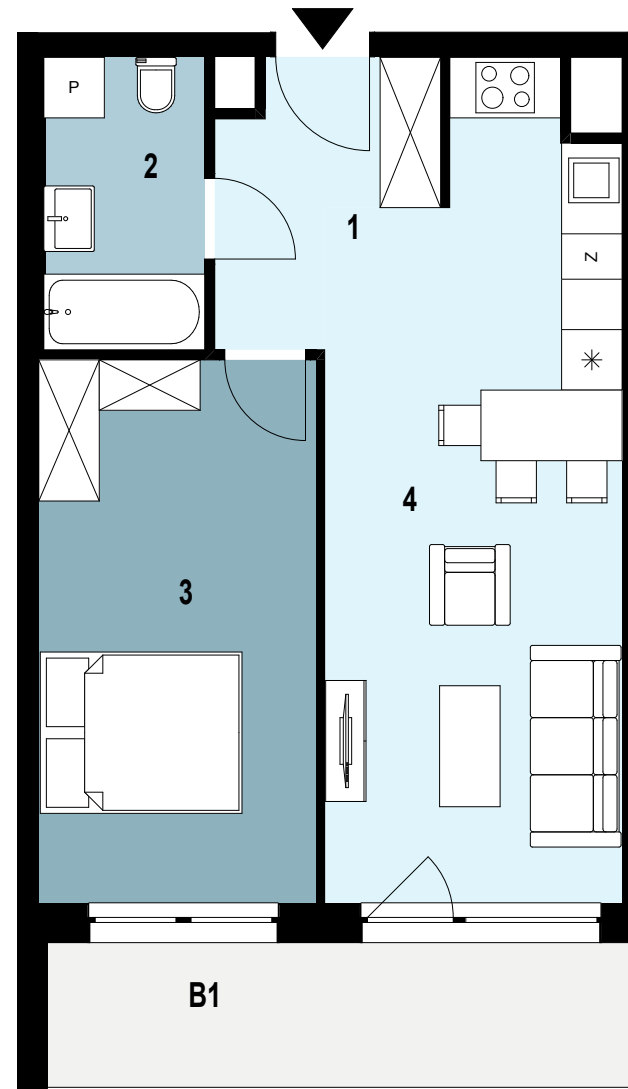

08.K1.07

Piętro 8
Nr klatki K1
Powierzchnia mieszkania 46,47 m²

INWESTYCJA: Budynek mieszkalny wielorodzinny
ADRES: Rzeszów, ul. Langiewicza

08.K1.07 Powierzchnia pomieszczeń

№	Nazwa pomieszczenia	Powierzchnia (m ²)	Jednostka
1	Przedpokój	4,59	m ²
2	Łazienka	4,63	m ²
3	Pokój	14,84	m ²
4	Salon z aneksem kuchennym	22,41	m ²

46,47 m²

B1	BALKON	ok. 8	m ²
----	--------	-------	----------------

SKALA 1:75