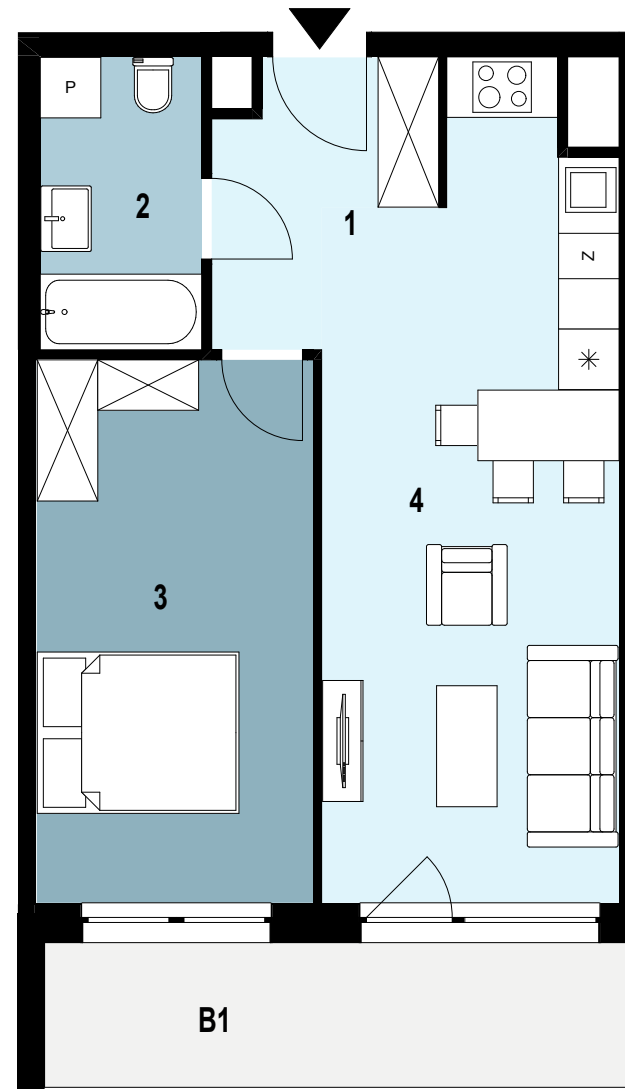

08.K1.05

Piętro 8
Nr klatki K1
Powierzchnia mieszkania 46,34 m²

INWESTYCJA: Budynek mieszkalny wielorodzinny
ADRES: Rzeszów, ul. Langiewicza

08.K1.05 Powierzchnia pomieszczeń

№	Nazwa pomieszczenia	Powierzchnia (m ²)	Jednostka
1	Przedpokój	4,58	m ²
2	Łazienka	4,65	m ²
3	Pokój	14,78	m ²
4	Salon z aneksem kuchennym	22,33	m ²

46,34 m²

B1	BALKON	ok. 8	m ²
----	--------	-------	----------------