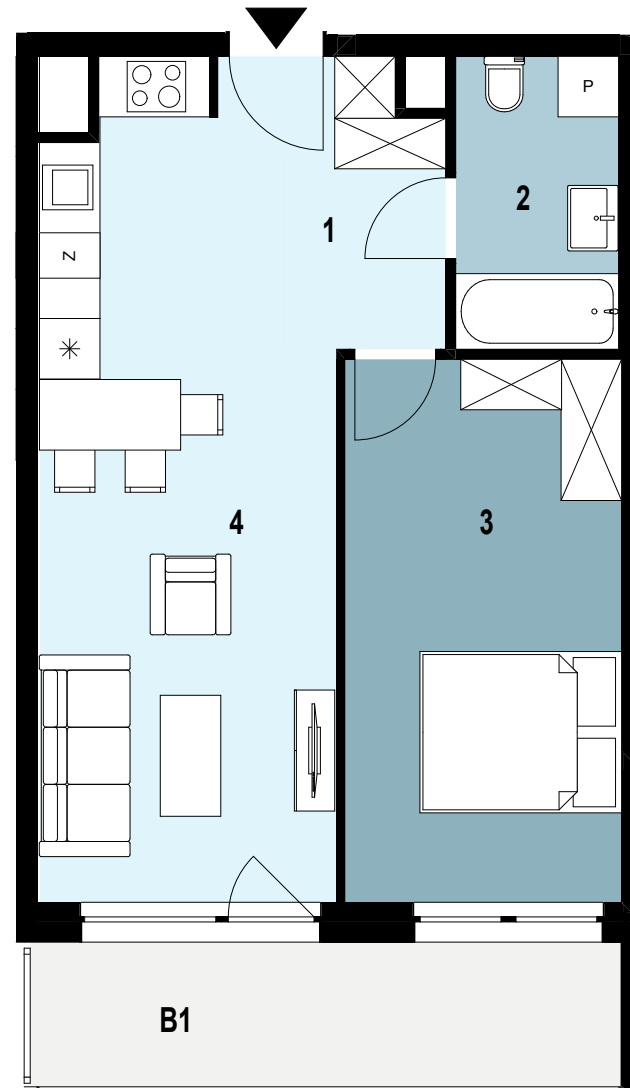

08.K1.02

Piętro 8
Nr klatki K1
Powierzchnia mieszkania 46,45 m²

INWESTYCJA: Budynek mieszkalny wielorodzinny
ADRES: Rzeszów, ul. Langiewicza

08.K1.02 Powierzchnia pomieszczeń		
1	Przedpokój	5,11 m ²
2	Łazienka	4,69 m ²
3	Pokój	14,78 m ²
4	Salon z aneksem kuchennym	21,87 m ²

46,45 m²

B1	BALKON	ok. 8 m ²
----	--------	----------------------

SKALA 1:75