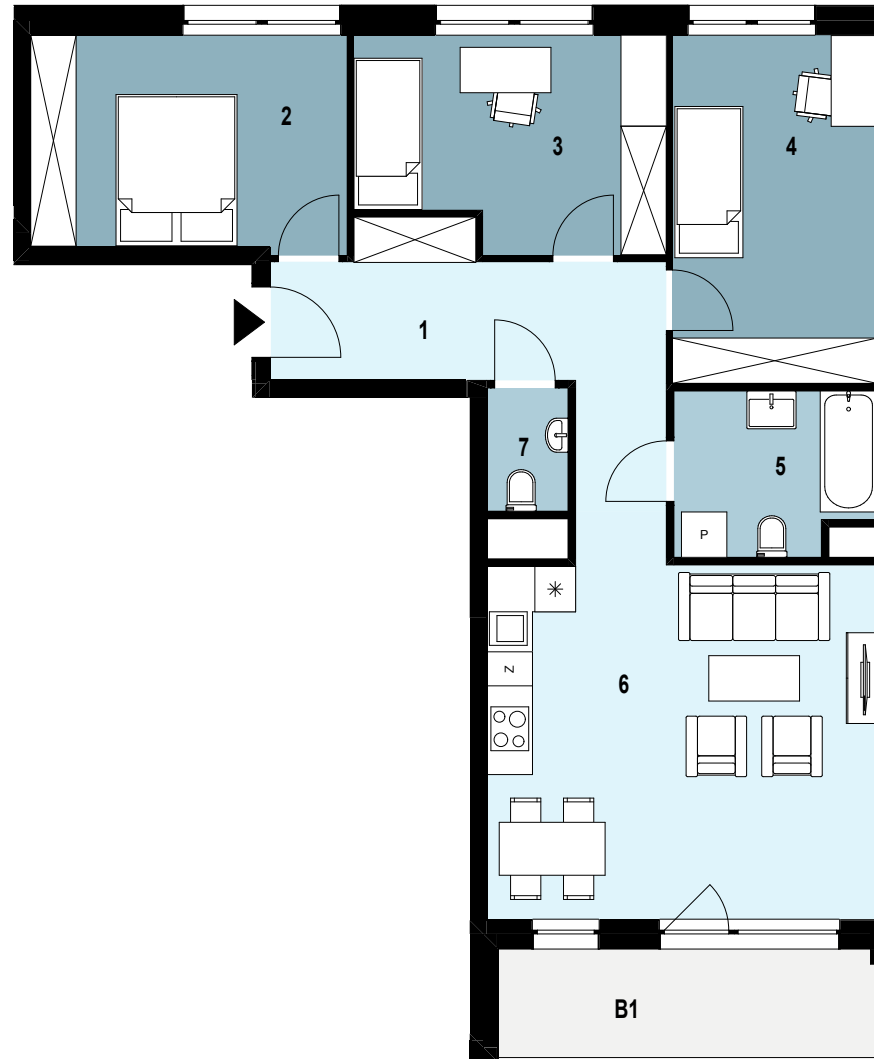

08.K1.01

Piętro 8 Nr klatki K1 Powierzchnia mieszkania 78,78 m²

INWESTYCJA: Budynek mieszkalny wielorodzinny
ADRES: Rzeszów, ul. Langiewicza

08.K1.01 Powierzchnia pomieszczeń		
1	Przedpokój	11,24 m ²
2	Pokój	11,80 m ²
3	Pokój	11,04 m ²
4	Pokój	12,46 m ²
5	Łazienka	5,54 m ²
6	Salon z aneksem kuchennym	24,96 m ²
7	WC	1,74 m ²

78,78 m²

B1	BALKON	ok. 7 m ²
----	--------	----------------------