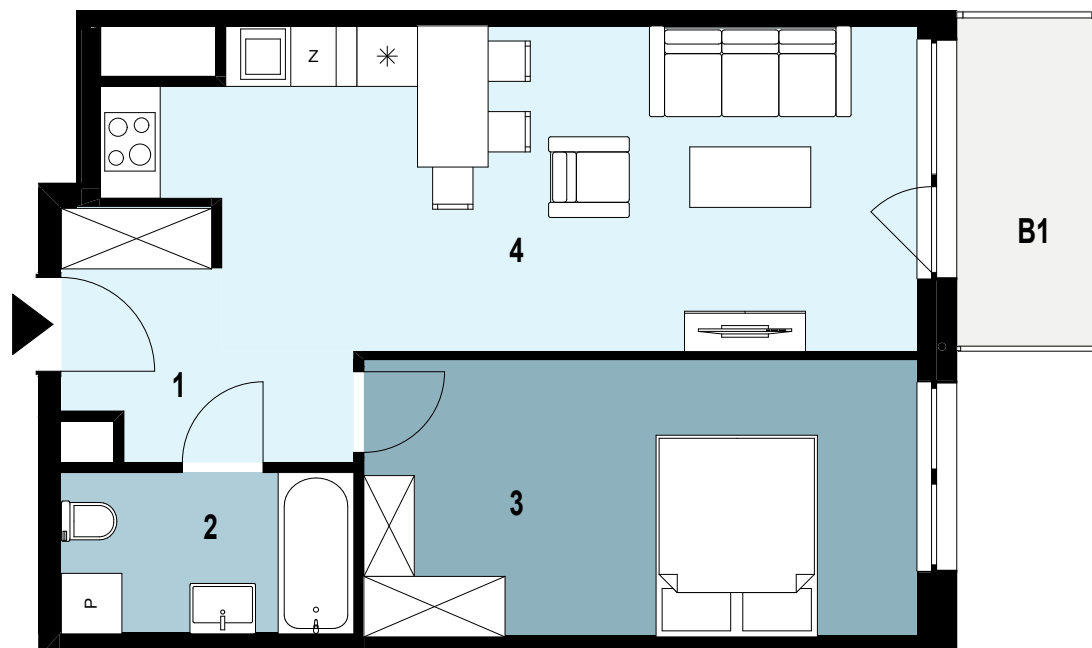

07.K2.07

Piętro 7
Nr klatki K2
Powierzchnia mieszkania 48,36 m²

INWESTYCJA: Budynek mieszkalny wielorodzinny
ADRES: Rzeszów, ul. Langiewicza

07.K2.07 Powierzchnia pomieszczeń		
1	Przedpokój	5,10 m ²
2	Łazienka	4,66 m ²
3	Pokój	15,03 m ²
4	Salon z aneksem kuchennym	23,57 m ²

48,36 m²

B1	BALKON	ok. 4 m ²
----	--------	----------------------

SKALA 1:75