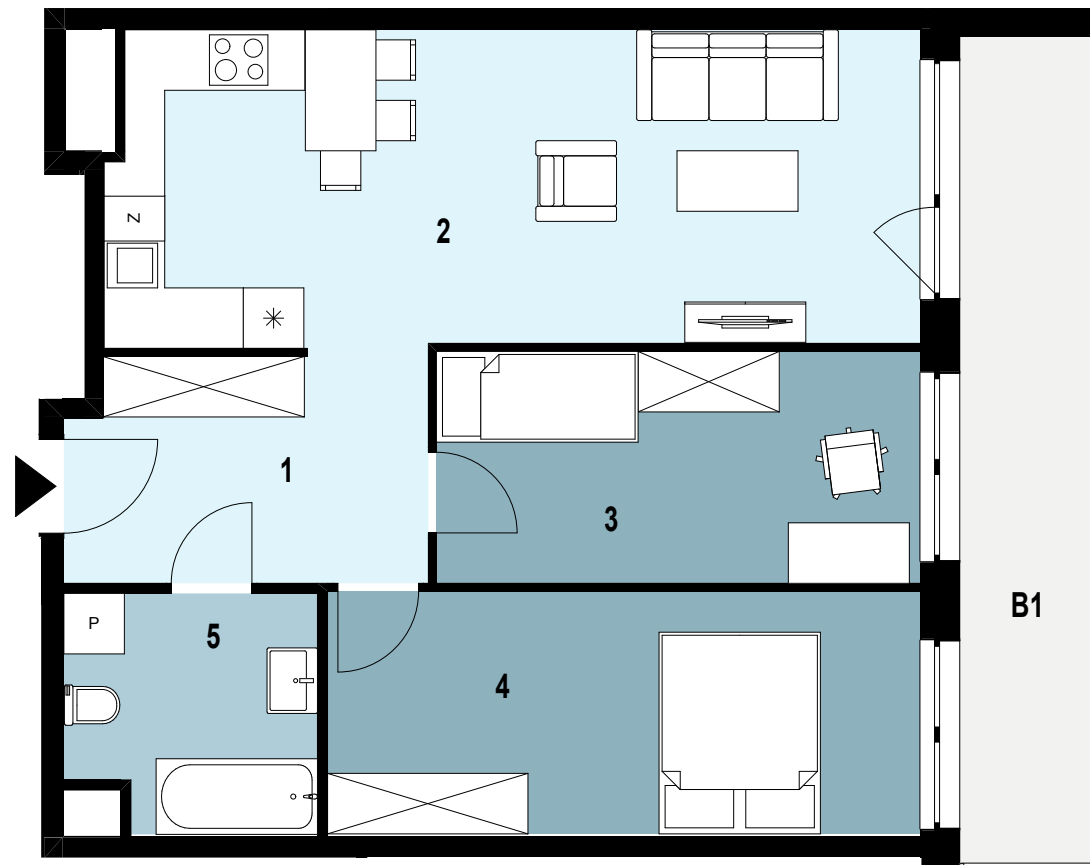

# 07.K2.02

Piętro 7  
Nr klatki K2  
Powierzchnia mieszkania 63,85 m<sup>2</sup>

INWESTYCJA: Budynek mieszkalny wielorodzinny  
ADRES: Rzeszów, ul. Langiewicza

07.K2.02 Powierzchnia pomieszczeń			
1	Przedpokój	7,89	m <sup>2</sup>
2	Salon z aneksem kuchennym	25,15	m <sup>2</sup>
3	Pokój	11,03	m <sup>2</sup>
4	Pokój	14,13	m <sup>2</sup>
5	Łazienka	5,65	m <sup>2</sup>
		<b>63,85 m<sup>2</sup></b>	
B1	BALKON	ok. 11	m <sup>2</sup>

SKALA 1:75