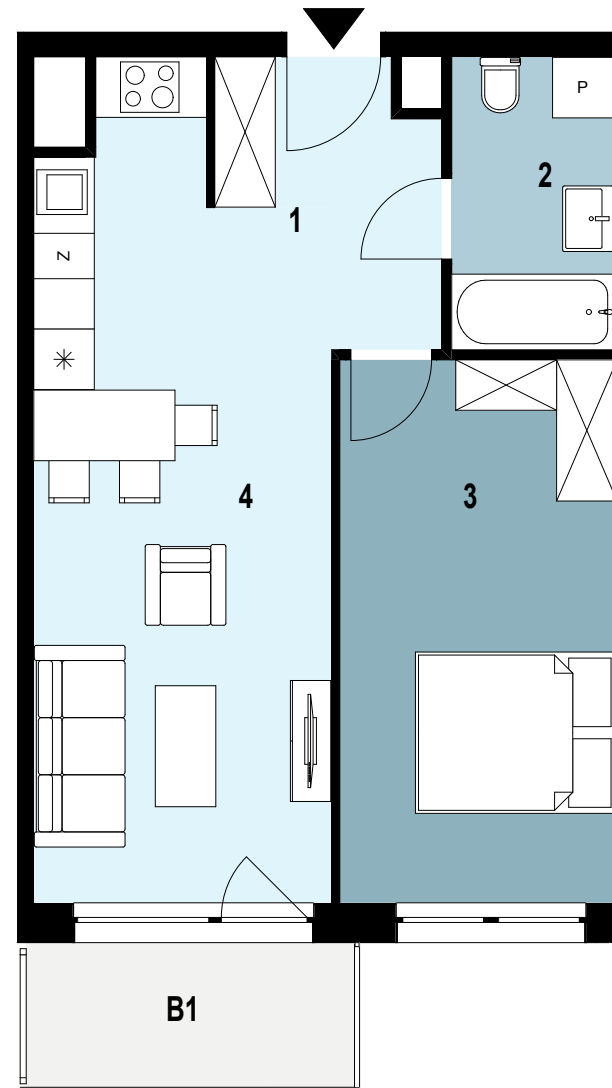

07.K1.06

Piętro 7 Nr klatki K1 Powierzchnia mieszkania 46,40 m²

INWESTYCJA: Budynek mieszkalny wielorodzinny
ADRES: Rzeszów, ul. Langiewicza

07.K1.06 Powierzchnia pomieszczeń		
1	Przedpokój	4,59 m ²
2	Łazienka	4,64 m ²
3	Pokój	14,84 m ²
4	Salon z aneksem kuchennym	22,33 m ²

46,40 m²

B1	BALKON	ok. 4 m ²
----	--------	----------------------