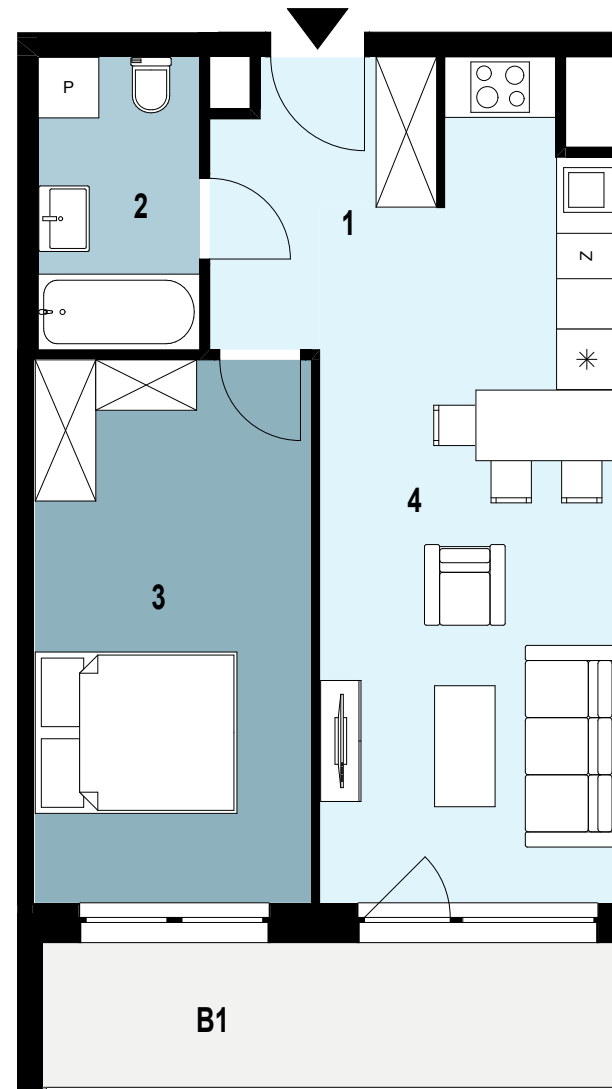

# 07.K1.05

Piętro 7 Nr klatki K1 Powierzchnia mieszkania 46,34 m<sup>2</sup>

INWESTYCJA: Budynek mieszkalny wielorodzinny  
ADRES: Rzeszów, ul. Langiewicza

07.K1.05 Powierzchnia pomieszczeń

№	Nazwa pomieszczenia	Powierzchnia (m <sup>2</sup> )	Jednostka
1	Przedpokój	4,58	m <sup>2</sup>
2	Łazienka	4,65	m <sup>2</sup>
3	Pokój	14,78	m <sup>2</sup>
4	Salon z aneksem kuchennym	22,33	m <sup>2</sup>

**46,34 m<sup>2</sup>**

B1	BALKON	ok. 8	m <sup>2</sup>
----	--------	-------	----------------

SKALA 1:75