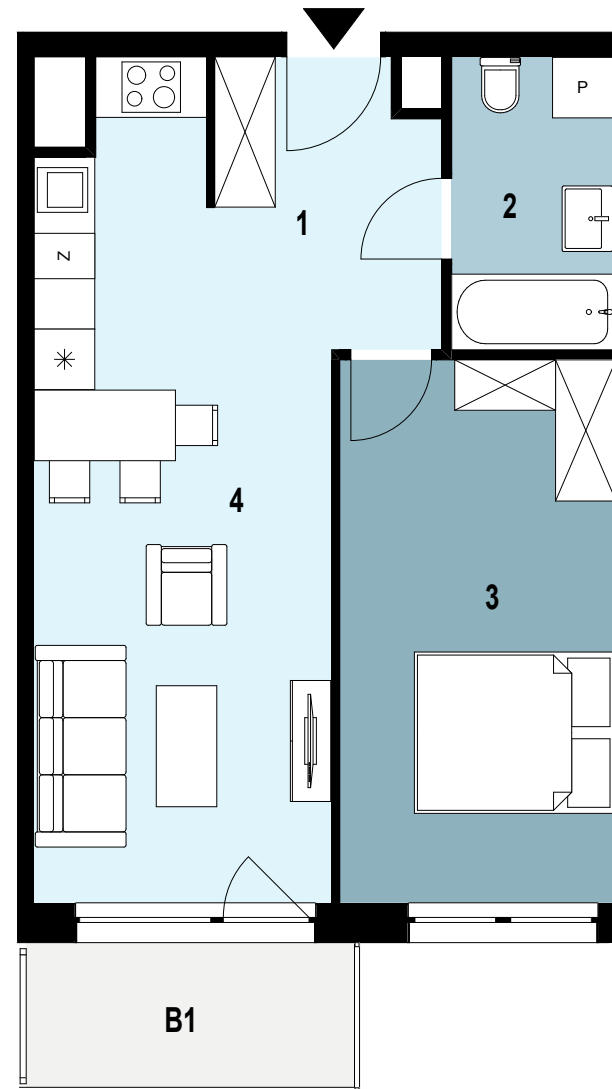

07.K1.04

Piętro 7 Nr klatki K1 Powierzchnia mieszkania 46,34 m²

INWESTYCJA: Budynek mieszkalny wielorodzinny
ADRES: Rzeszów, ul. Langiewicza

07.K1.04 Powierzchnia pomieszczeń		
1	Przedpokój	4,58 m ²
2	Łazienka	4,65 m ²
3	Pokój	14,78 m ²
4	Salon z aneksem kuchennym	22,33 m ²

46,34 m²

B1	BALKON	ok. 4 m ²
----	--------	----------------------