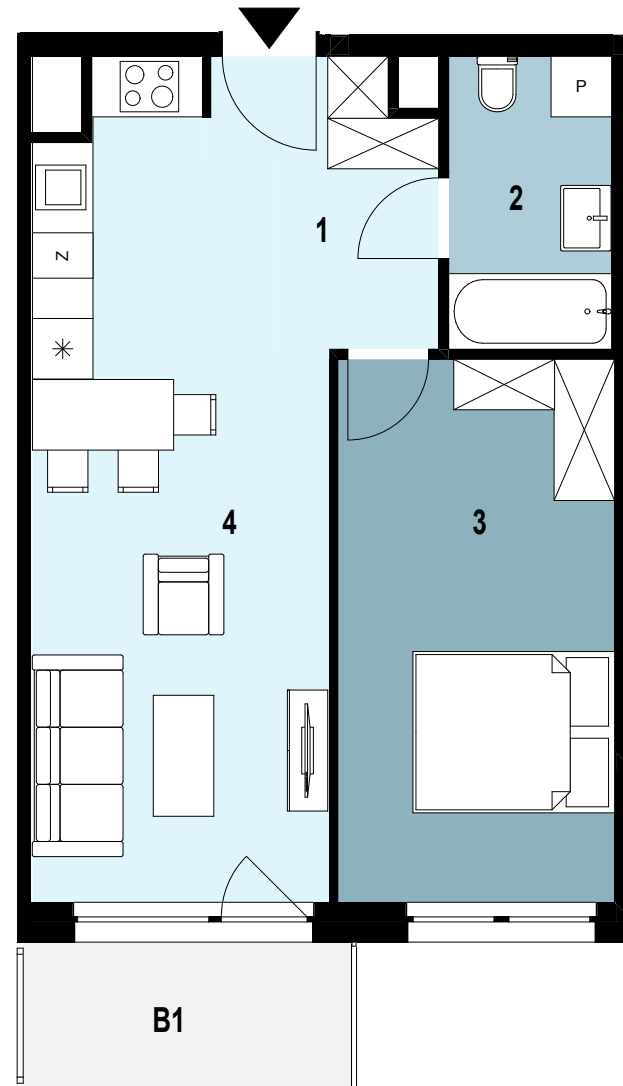

07.K1.02

Piętro 7 Nr klatki K1 Powierzchnia mieszkania 46,45 m²

INWESTYCJA: Budynek mieszkalny wielorodzinny
ADRES: Rzeszów, ul. Langiewicza

07.K1.02 Powierzchnia pomieszczeń		
1	Przedpokój	5,11 m ²
2	Łazienka	4,69 m ²
3	Pokój	14,78 m ²
4	Salon z aneksem kuchennym	21,87 m ²

46,45 m²

B1	BALKON	ok. 4 m ²
----	--------	----------------------

SKALA 1:75