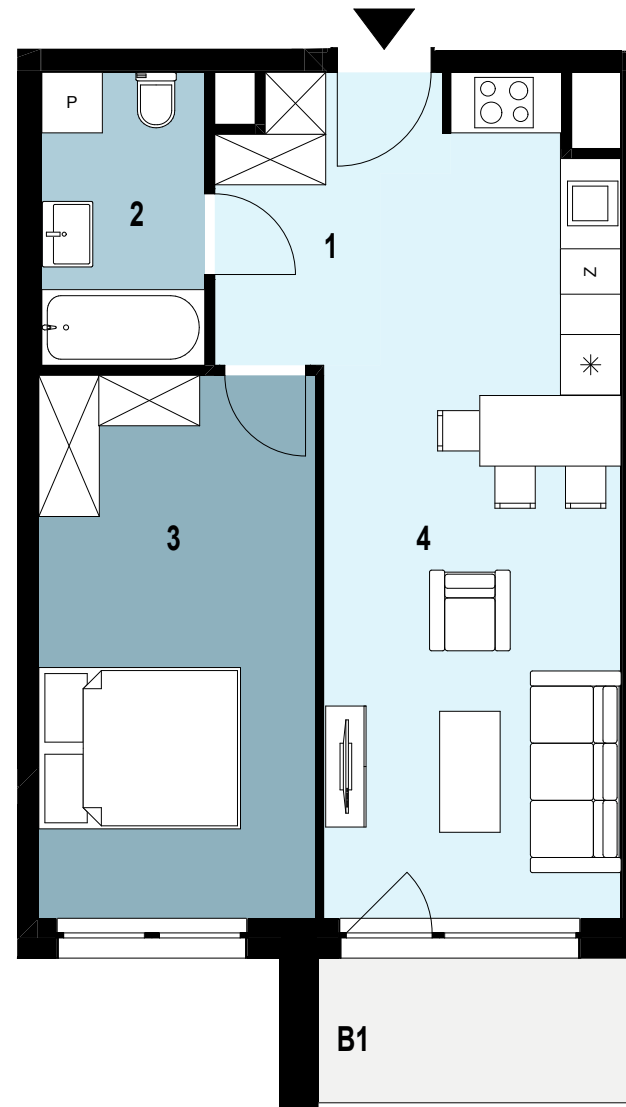

# 06.K2.10

Piętro 6  
Nr klatki K2  
Powierzchnia mieszkania 46,45 m<sup>2</sup>

INWESTYCJA: Budynek mieszkalny wielorodzinny  
ADRES: Rzeszów, ul. Langiewicza

06.K2.10 Powierzchnia pomieszczeń

Nr	Nazwa pomieszczenia	Powierzchnia (m <sup>2</sup> )	Jednostka
1	Przedpokój	5,11	m <sup>2</sup>
2	Łazienka	4,69	m <sup>2</sup>
3	Pokój	14,78	m <sup>2</sup>
4	Salon z aneksem kuchennym	21,87	m <sup>2</sup>

**46,45 m<sup>2</sup>**

B1	BALKON	ok. 4	m <sup>2</sup>
----	--------	-------	----------------