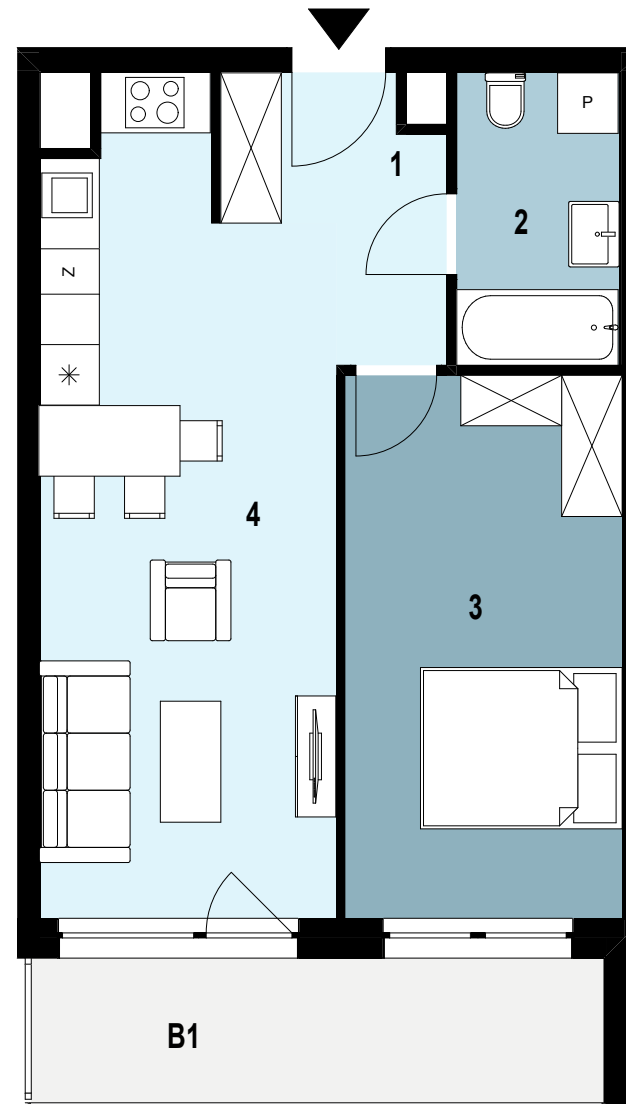

06.K2.09

Piętro 6
Nr klatki K2
Powierzchnia mieszkania 46,46 m²

INWESTYCJA: Budynek mieszkalny wielorodzinny
ADRES: Rzeszów, ul. Langiewicza

06.K2.09 Powierzchnia pomieszczeń		
1	Przedpokój	4,59 m ²
2	Łazienka	4,68 m ²
3	Pokój	14,81 m ²
4	Salon z aneksem kuchennym	22,38 m ²

46,46 m²

B1	BALKON	ok. 8 m ²
----	--------	----------------------