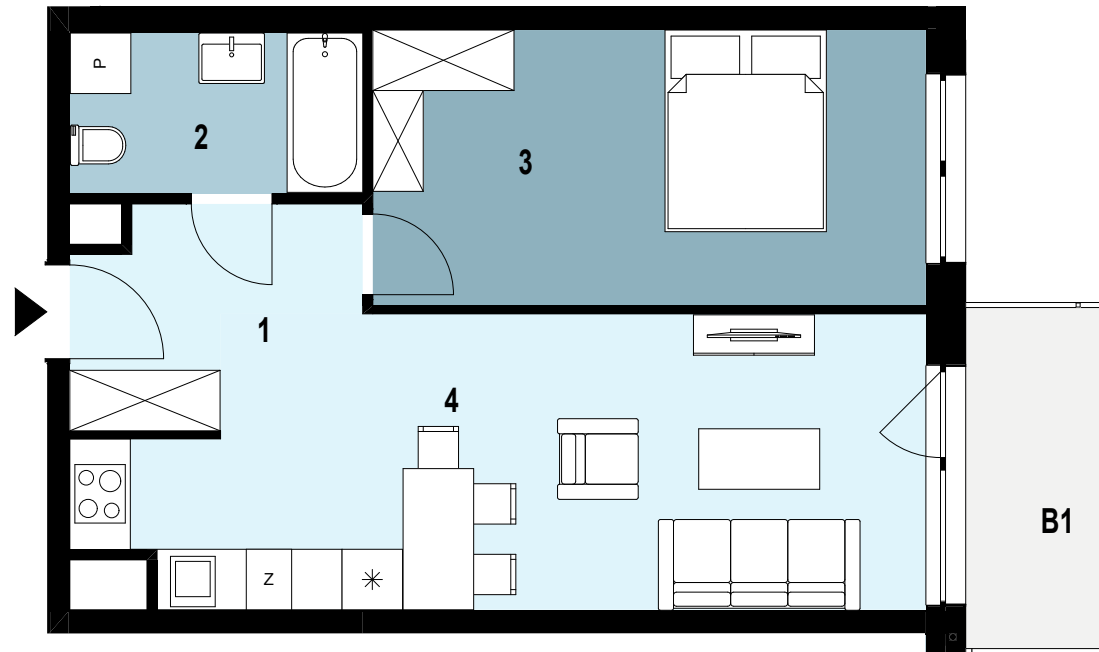

# 06.K2.05

Piętro 6  
Nr klatki K2  
Powierzchnia mieszkania 46,77 m<sup>2</sup>

INWESTYCJA: Budynek mieszkalny wielorodzinny  
ADRES: Rzeszów, ul. Langiewicza

06.K2.05 Powierzchnia pomieszczeń		
1	Przedpokój	4,59 m <sup>2</sup>
2	Łazienka	4,63 m <sup>2</sup>
3	Pokój	15,00 m <sup>2</sup>
4	Salon z aneksem kuchennym	22,55 m <sup>2</sup>
		<b>46,77 m<sup>2</sup></b>
B1	BALKON	ok. 4 m <sup>2</sup>

SKALA 1:75