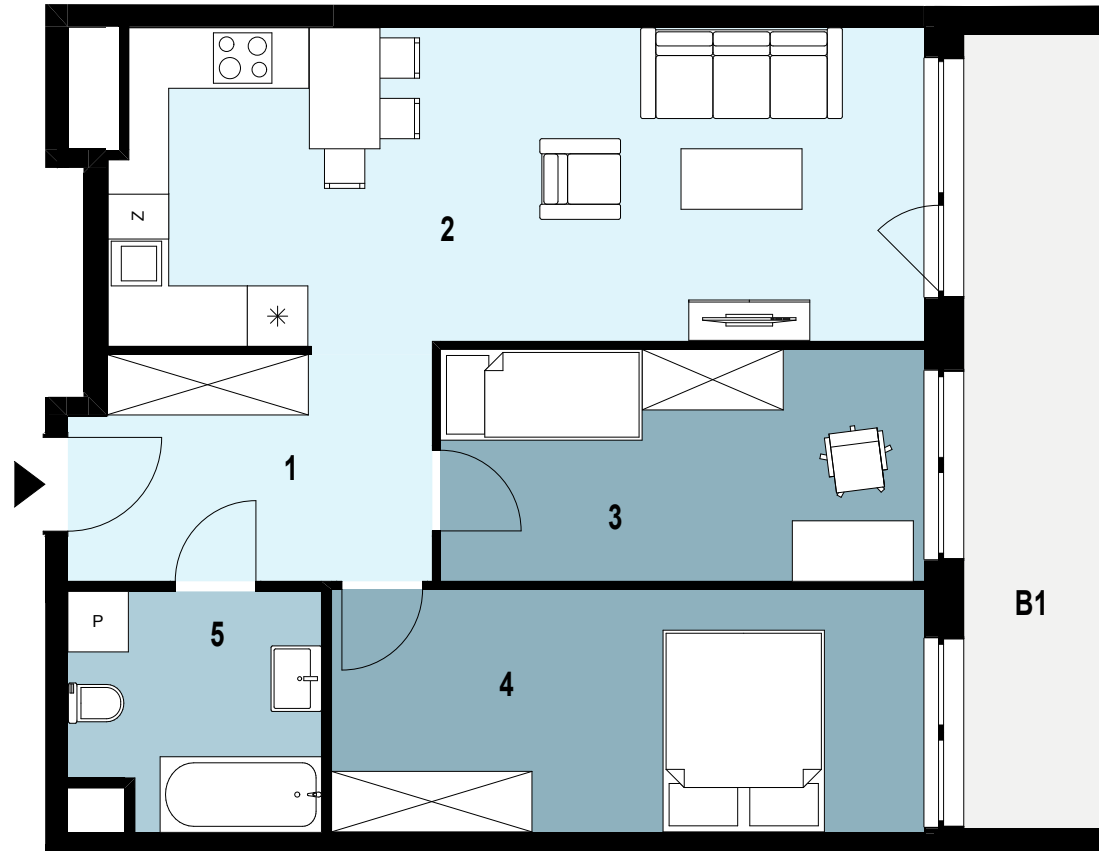

# 06.K2.02

Piętro 6  
Nr klatki K2  
Powierzchnia mieszkania 63,85 m<sup>2</sup>

INWESTYCJA: Budynek mieszkalny wielorodzinny  
ADRES: Rzeszów, ul. Langiewicza

06.K2.02 Powierzchnia pomieszczeń			
1	Przedpokój	7,89	m <sup>2</sup>
2	Salon z aneksem kuchennym	25,15	m <sup>2</sup>
3	Pokój	11,03	m <sup>2</sup>
4	Pokój	14,13	m <sup>2</sup>
5	Łazienka	5,65	m <sup>2</sup>
		<b>63,85 m<sup>2</sup></b>	
B1	BALKON	ok. 11	m <sup>2</sup>

SKALA 1:75