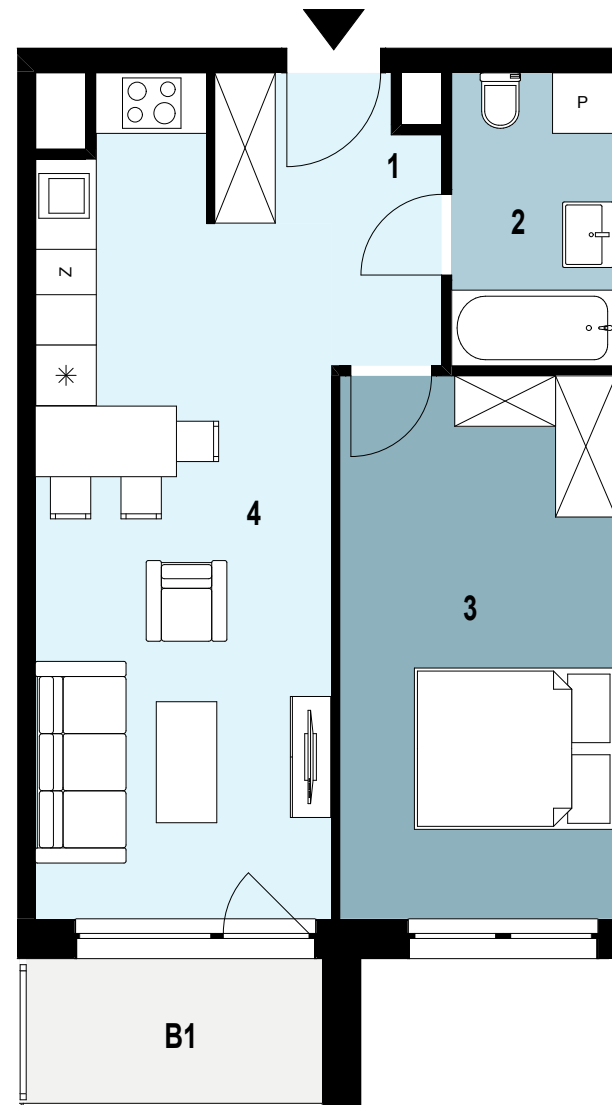

# 06.K1.04

Piętro 6  
Nr klatki K1  
Powierzchnia mieszkania 46,25 m<sup>2</sup>

INWESTYCJA: Budynek mieszkalny wielorodzinny  
ADRES: Rzeszów, ul. Langiewicza

06.K1.04 Powierzchnia pomieszczeń		
1	Przedpokój	4,59 m <sup>2</sup>
2	Łazienka	4,65 m <sup>2</sup>
3	Pokój	14,75 m <sup>2</sup>
4	Salon z aneksem kuchennym	22,26 m <sup>2</sup>

**46,25 m<sup>2</sup>**

B1	BALKON	ok. 4 m <sup>2</sup>
----	--------	----------------------