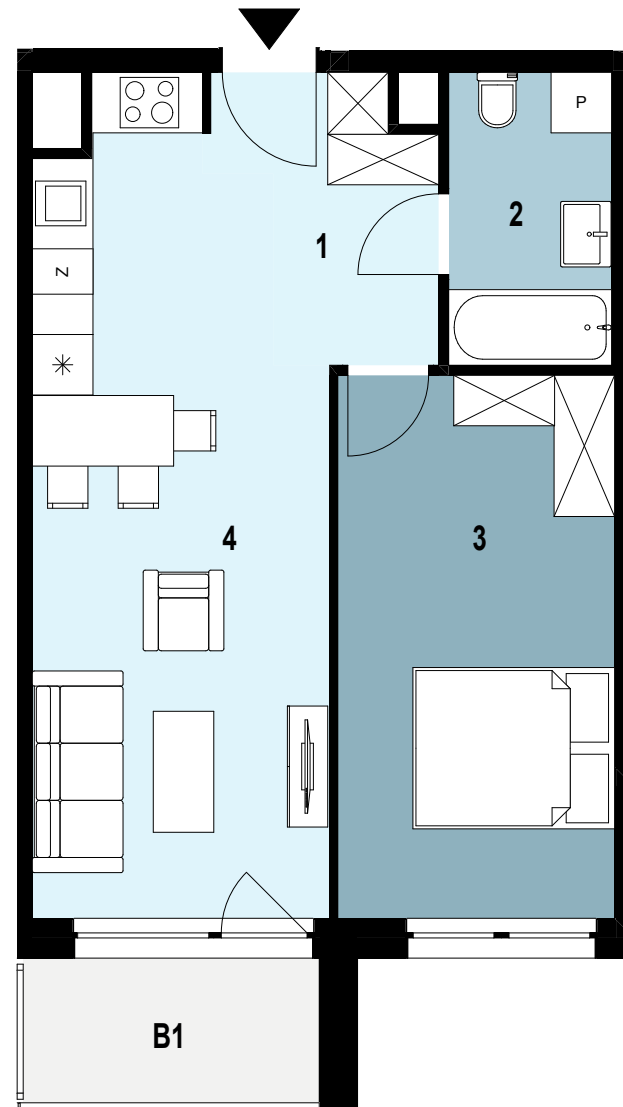

# 06.K1.02

Piętro 6  
Nr klatki K1  
Powierzchnia mieszkania 46,45 m<sup>2</sup>

INWESTYCJA: Budynek mieszkalny wielorodzinny  
ADRES: Rzeszów, ul. Langiewicza

06.K1.02 Powierzchnia pomieszczeń		
1	Przedpokój	5,11 m <sup>2</sup>
2	Łazienka	4,69 m <sup>2</sup>
3	Pokój	14,78 m <sup>2</sup>
4	Salon z aneksem kuchennym	21,87 m <sup>2</sup>

**46,45 m<sup>2</sup>**

B1	BALKON	ok. 4 m <sup>2</sup>
----	--------	----------------------