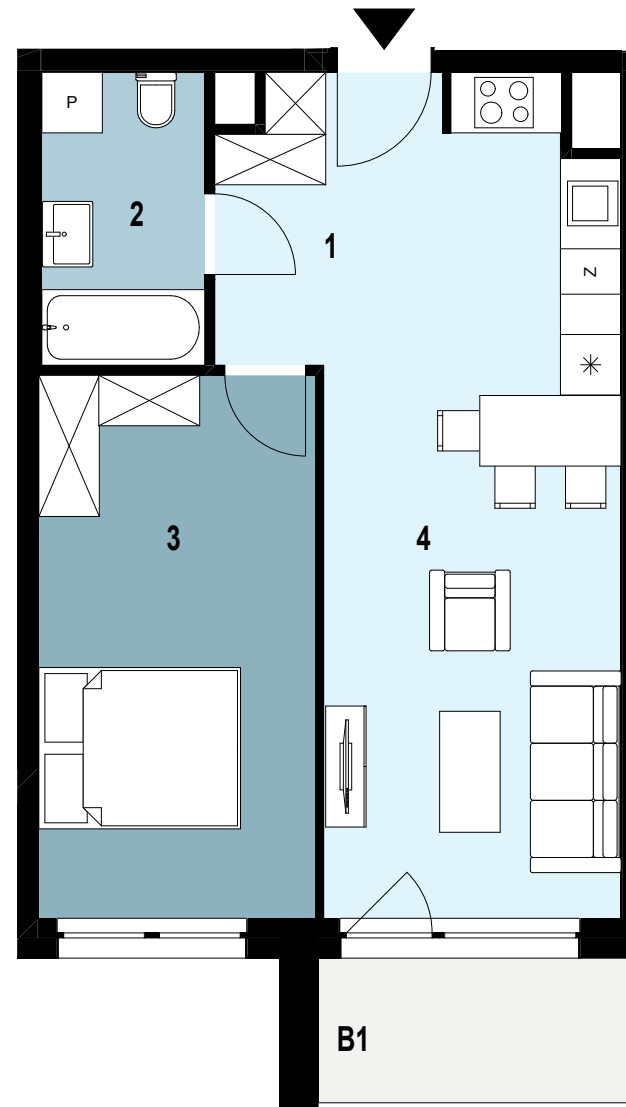

05.K2.10

Piętro 5
Nr klatki K2
Powierzchnia mieszkania 46,45 m²

INWESTYCJA: Budynek mieszkalny wielorodzinny
ADRES: Rzeszów, ul. Langiewicza

05.K2.10 Powierzchnia pomieszczeń

Nr	Nazwa pomieszczenia	Powierzchnia (m ²)	Jednostka
1	Przedpokój	5,11	m ²
2	Łazienka	4,69	m ²
3	Pokój	14,78	m ²
4	Salon z aneksem kuchennym	21,87	m ²

46,45 m²

B1	BALKON	ok. 4	m ²
----	--------	-------	----------------