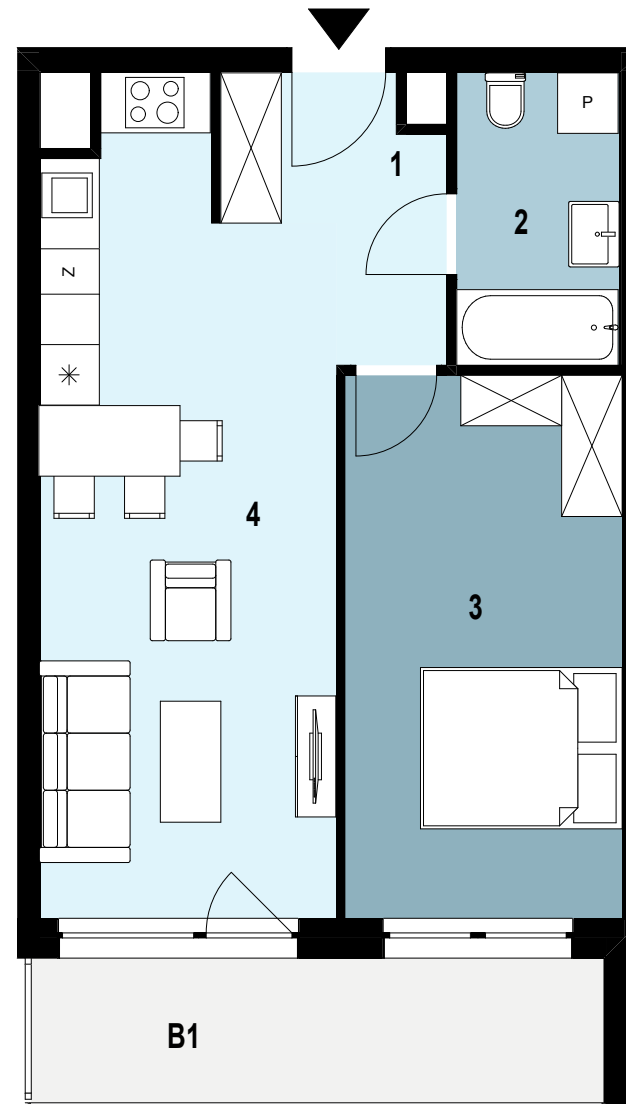

05.K2.09

Piętro 5
Nr klatki K2
Powierzchnia mieszkania 46,46 m²

INWESTYCJA: Budynek mieszkalny wielorodzinny
ADRES: Rzeszów, ul. Langiewicza

05.K2.09 Powierzchnia pomieszczeń		
1	Przedpokój	4,59 m ²
2	Łazienka	4,68 m ²
3	Pokój	14,81 m ²
4	Salon z aneksem kuchennym	22,38 m ²
		46,46 m²
B1	BALKON	ok. 8 m ²