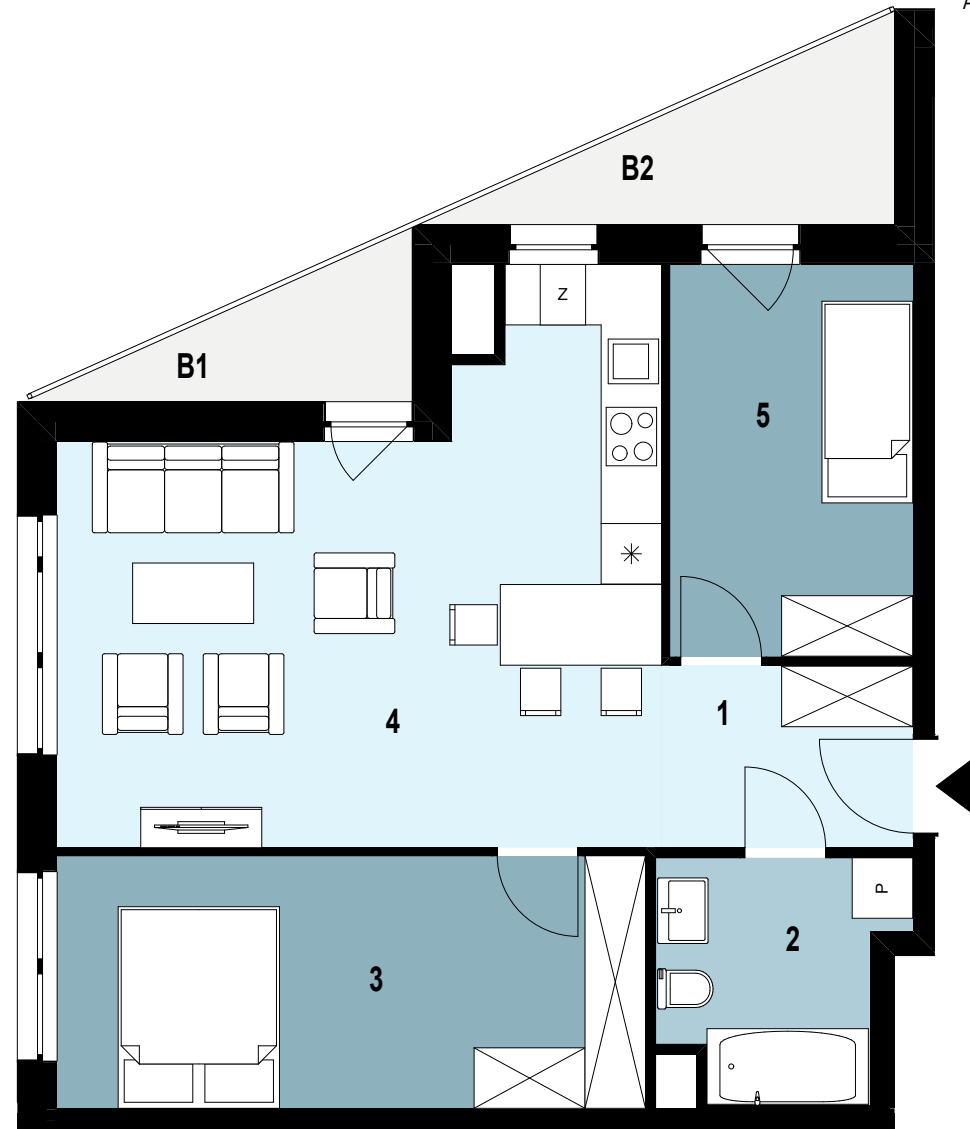

05.K1.11

Piętro 5
Nr klatki K1
Powierzchnia mieszkania 61,04 m²

INWESTYCJA: Budynek mieszkalny wielorodzinny
ADRES: Rzeszów, ul. Langiewicza

05.K1.11 Powierzchnia pomieszczeń		
1	Przedpokój	4,52 m ²
2	Łazienka	5,21 m ²
3	Pokój	14,62 m ²
4	Salon z aneksem kuchennym	27,28 m ²
5	Pokój	9,41 m ²

61,04 m²

B1	BALKON	ok. 3 m ²
B2	BALKON	ok. 5 m ²