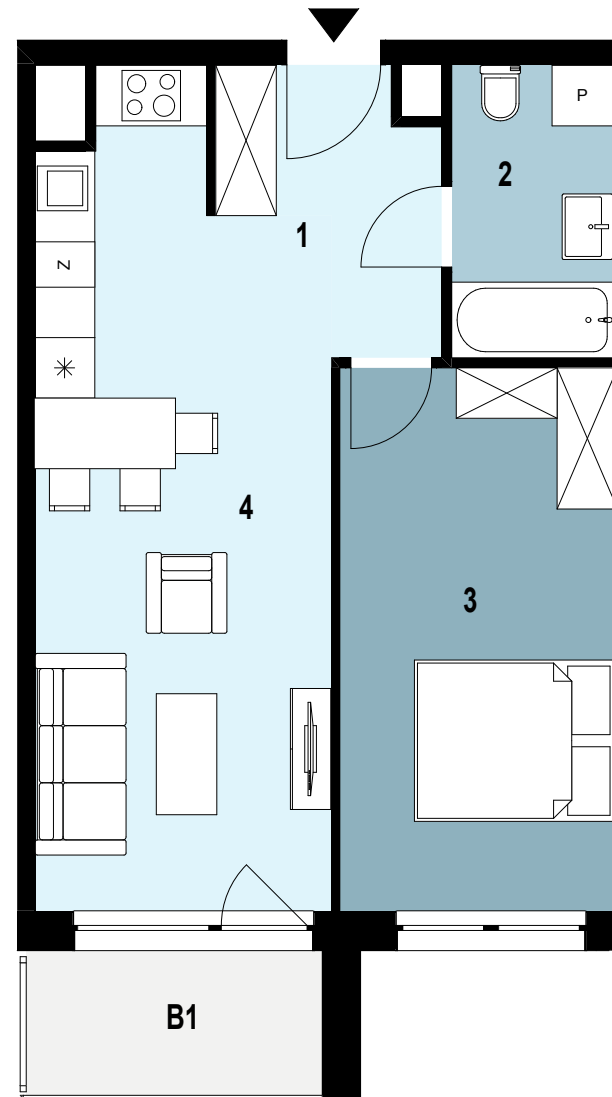

05.K1.06

Piętro 5
Nr klatki K1
Powierzchnia mieszkania 46,47 m²

INWESTYCJA: Budynek mieszkalny wielorodzinny
ADRES: Rzeszów, ul. Langiewicza

05.K1.06 Powierzchnia pomieszczeń		
1	Przedpokój	4,59 m ²
2	Łazienka	4,63 m ²
3	Pokój	14,84 m ²
4	Salon z aneksem kuchennym	22,41 m ²

46,47 m²

B1	BALKON	ok. 4 m ²
----	--------	----------------------

SKALA 1:75