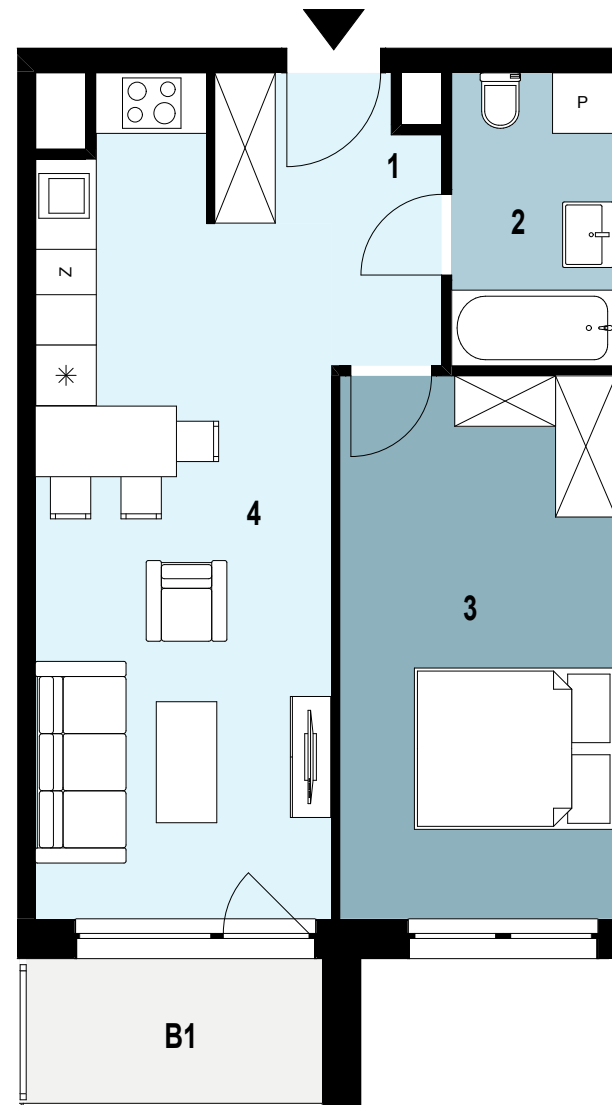

05.K1.04

Piętro 5
Nr klatki K1
Powierzchnia mieszkania 46,25 m²

INWESTYCJA: Budynek mieszkalny wielorodzinny
ADRES: Rzeszów, ul. Langiewicza

05.K1.04 Powierzchnia pomieszczeń		
1	Przedpokój	4,59 m ²
2	Łazienka	4,65 m ²
3	Pokój	14,75 m ²
4	Salon z aneksem kuchennym	22,26 m ²

46,25 m²

B1	BALKON	ok. 4 m ²
----	--------	----------------------

SKALA 1:75