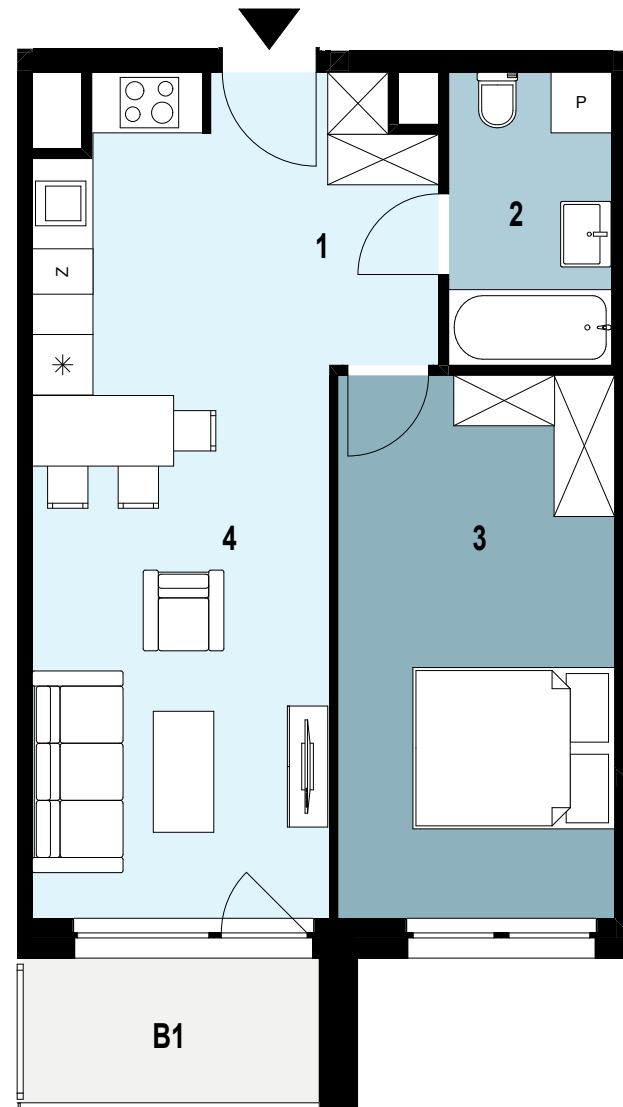

# 05.K1.02

Piętro 5 Nr klatki K1 Powierzchnia mieszkania 46,45 m<sup>2</sup>

INWESTYCJA: Budynek mieszkalny wielorodzinny  
ADRES: Rzeszów, ul. Langiewicza

05.K1.02 Powierzchnia pomieszczeń		
1	Przedpokój	5,11 m <sup>2</sup>
2	Łazienka	4,69 m <sup>2</sup>
3	Pokój	14,78 m <sup>2</sup>
4	Salon z aneksem kuchennym	21,87 m <sup>2</sup>

**46,45 m<sup>2</sup>**

B1	BALKON	ok. 4 m <sup>2</sup>
----	--------	----------------------