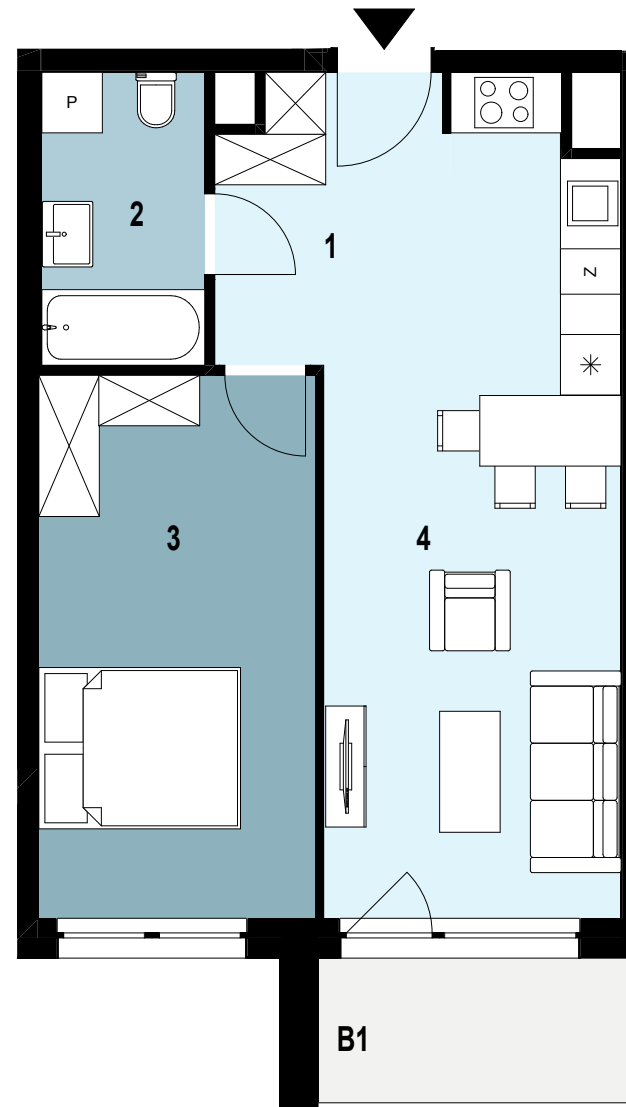

04.K2.10

Piętro 4
Nr klatki K2
Powierzchnia mieszkania 46,45 m²

INWESTYCJA: Budynek mieszkalny wielorodzinny
ADRES: Rzeszów, ul. Langiewicza

04.K2.10 Powierzchnia pomieszczeń

Nr	Nazwa pomieszczenia	Powierzchnia (m ²)	Jednostka
1	Przedpokój	5,11	m ²
2	Łazienka	4,69	m ²
3	Pokój	14,78	m ²
4	Salon z aneksem kuchennym	21,87	m ²

46,45 m²

B1	BALKON	ok. 4	m ²
----	--------	-------	----------------