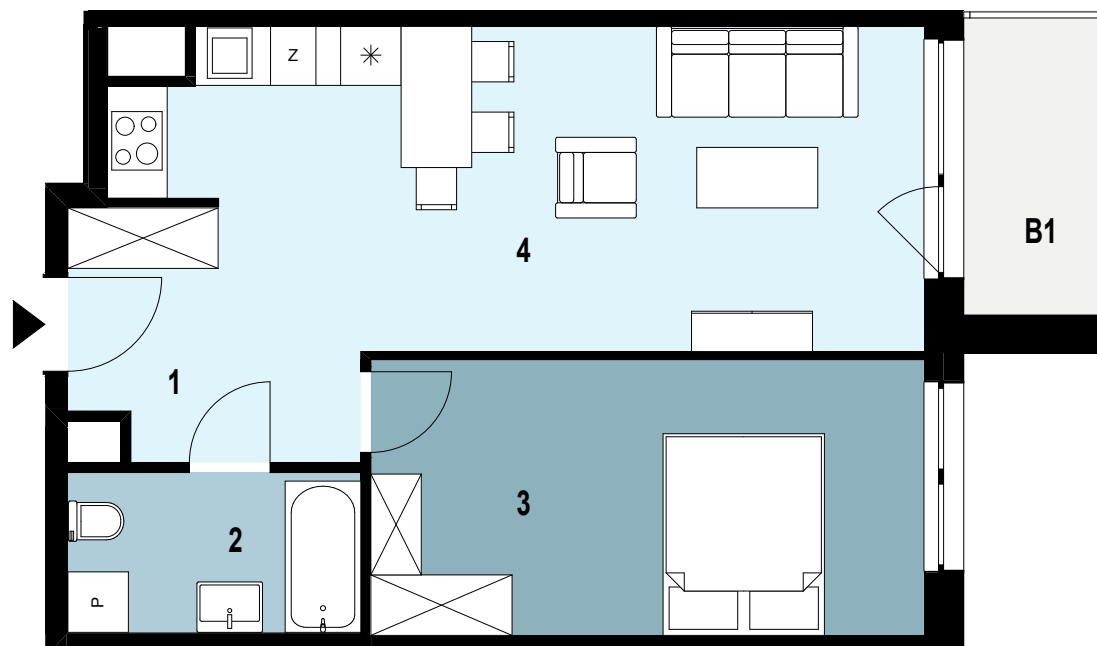

04.K2.07

Piętro 4
Nr klatki K2
Powierzchnia mieszkania 48,59 m²

INWESTYCJA: Budynek mieszkalny wielorodzinny
ADRES: Rzeszów, ul. Langiewicza

04.K2.07 Powierzchnia pomieszczeń		
1	Przedpokój	5,02 m ²
2	Łazienka	4,60 m ²
3	Pokój	15,03 m ²
4	Salon z aneksem kuchennym	23,94 m ²
		48,59 m²
B1	BALKON	ok. 4 m ²

SKALA 1:75