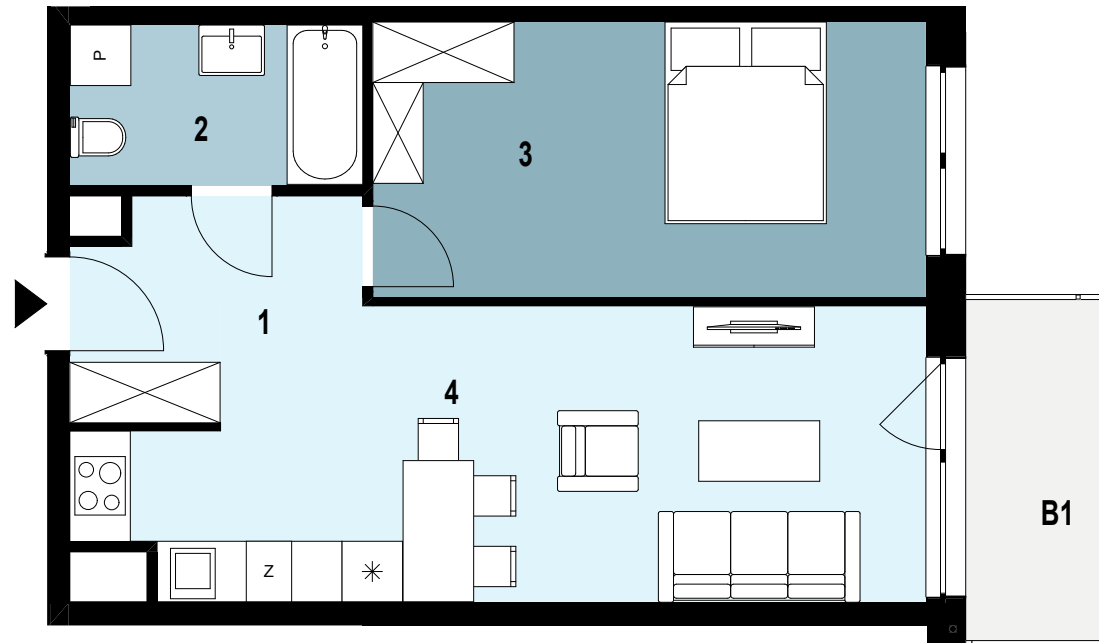

04.K2.05

Piętro 4
Nr klatki K2
Powierzchnia mieszkania 46,77 m²

INWESTYCJA: Budynek mieszkalny wielorodzinny
ADRES: Rzeszów, ul. Langiewicza

04.K2.05 Powierzchnia pomieszczeń		
1	Przedpokój	4,59 m ²
2	Łazienka	4,63 m ²
3	Pokój	15,00 m ²
4	Salon z aneksem kuchennym	22,55 m ²
		46,77 m²
B1	BALKON	ok. 4 m ²

SKALA 1:75