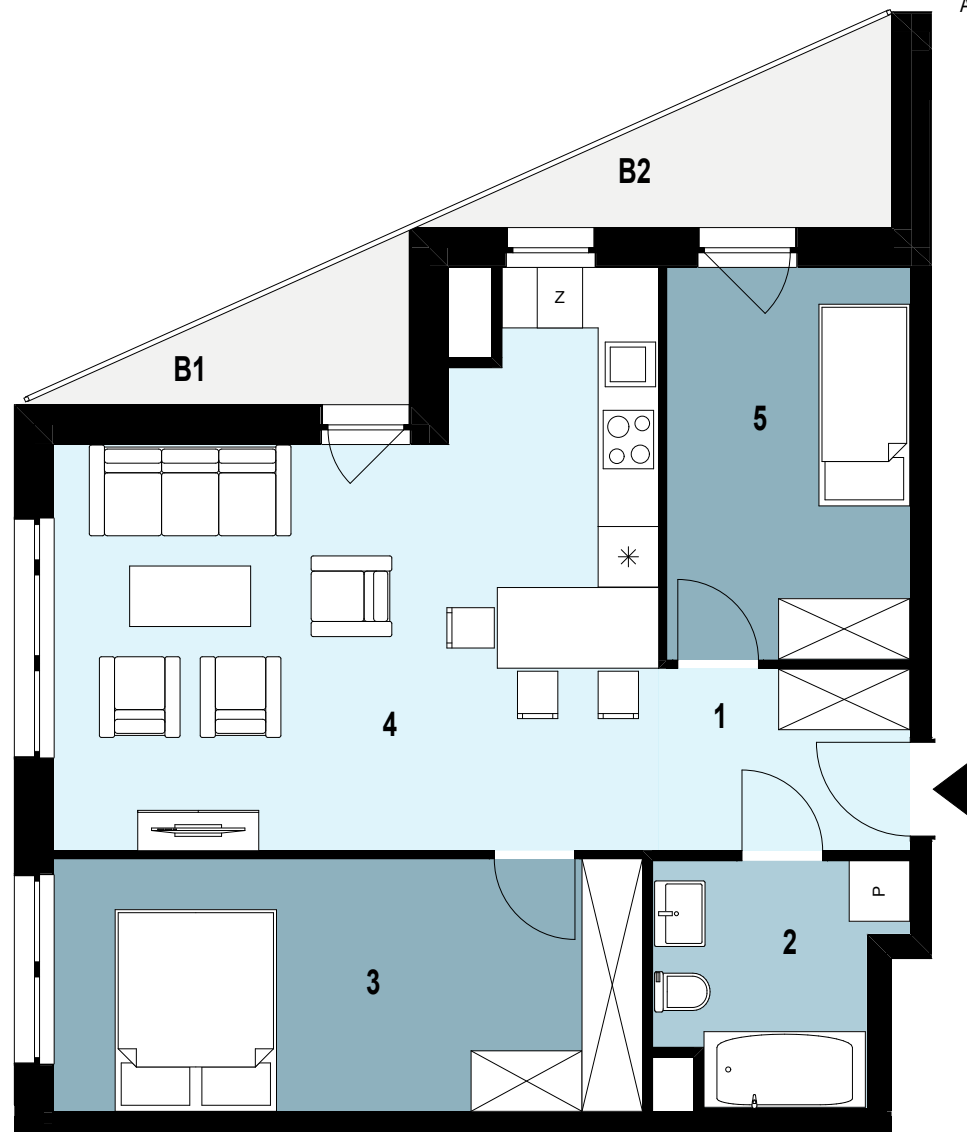

# 04.K1.11

Piętro 4 Nr klatki K1 Powierzchnia mieszkania 61,04 m<sup>2</sup>

INWESTYCJA: Budynek mieszkalny wielorodzinny  
ADRES: Rzeszów, ul. Langiewicza

04.K1.11 Powierzchnia pomieszczeń			
1	Przedpokój	4,52	m <sup>2</sup>
2	Łazienka	5,21	m <sup>2</sup>
3	Pokój	14,62	m <sup>2</sup>
4	Salon z aneksem kuchennym	27,28	m <sup>2</sup>
5	Pokój	9,41	m <sup>2</sup>

**61,04 m<sup>2</sup>**

B1	BALKON	ok. 3	m <sup>2</sup>
B2	BALKON	ok. 5	m <sup>2</sup>