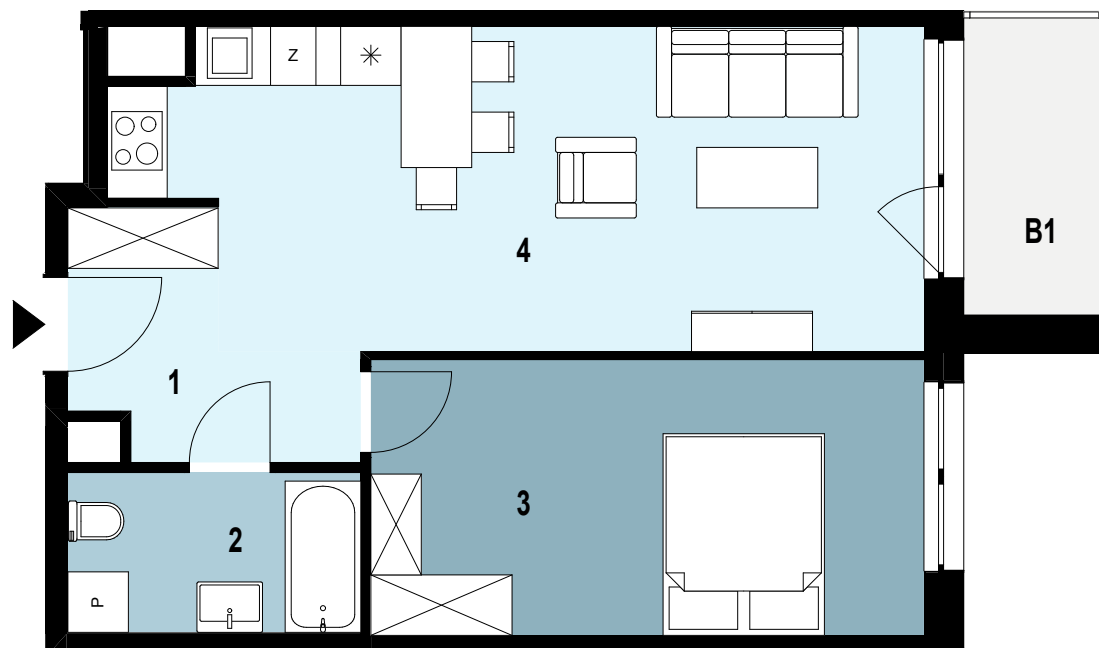

03.K2.07

Piętro 3
Nr klatki K2
Powierzchnia mieszkania 48,59 m²

INWESTYCJA: Budynek mieszkalny wielorodzinny
ADRES: Rzeszów, ul. Langiewicza

03.K2.07 Powierzchnia pomieszczeń		
1	Przedpokój	5,02 m ²
2	Łazienka	4,60 m ²
3	Pokój	15,03 m ²
4	Salon z aneksem kuchennym	23,94 m ²

48,59 m²

B1	BALKON	ok. 4 m ²
----	--------	----------------------

SKALA 1:75