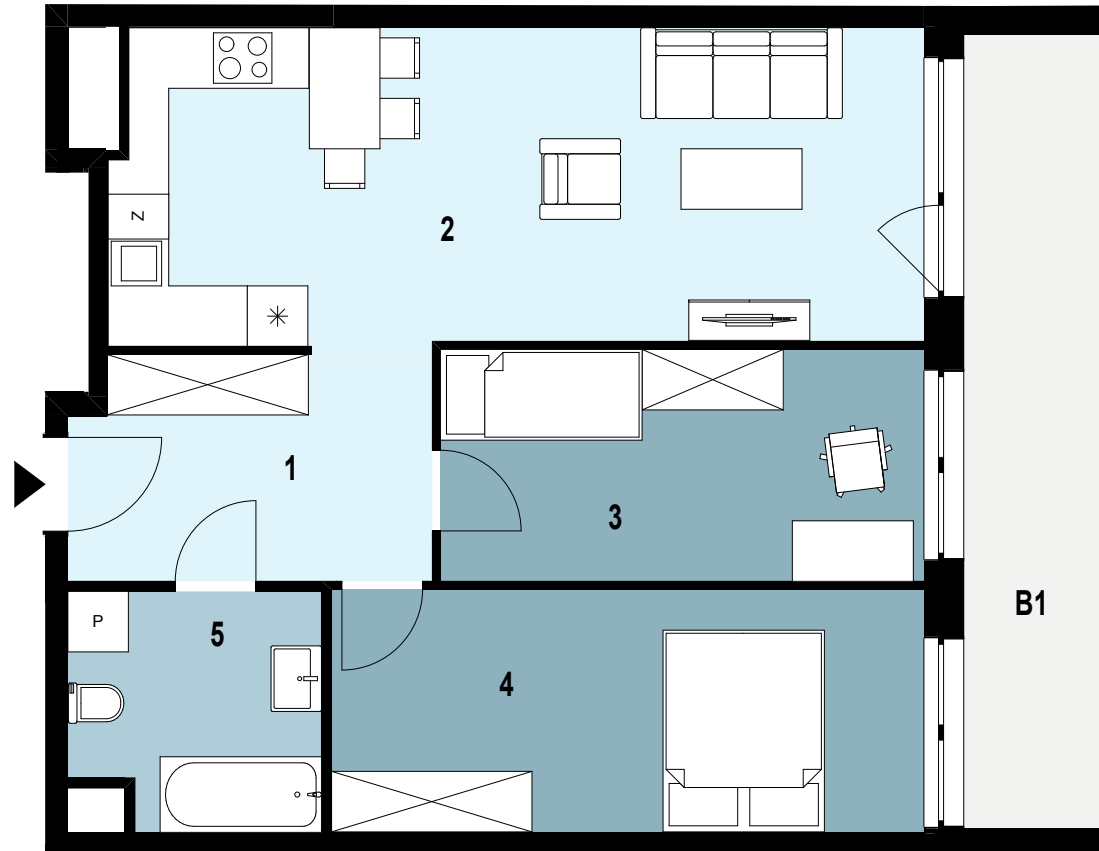

03.K2.02

Piętro 3
Nr klatki K2
Powierzchnia mieszkania 63,85 m²

INWESTYCJA: Budynek mieszkalny wielorodzinny
ADRES: Rzeszów, ul. Langiewicza

03.K2.02 Powierzchnia pomieszczeń			
1	Przedpokój	7,89	m ²
2	Salon z aneksem kuchennym	25,15	m ²
3	Pokój	11,03	m ²
4	Pokój	14,13	m ²
5	Łazienka	5,65	m ²
		63,85 m²	
B1	BALKON	ok. 11	m ²

SKALA 1:75