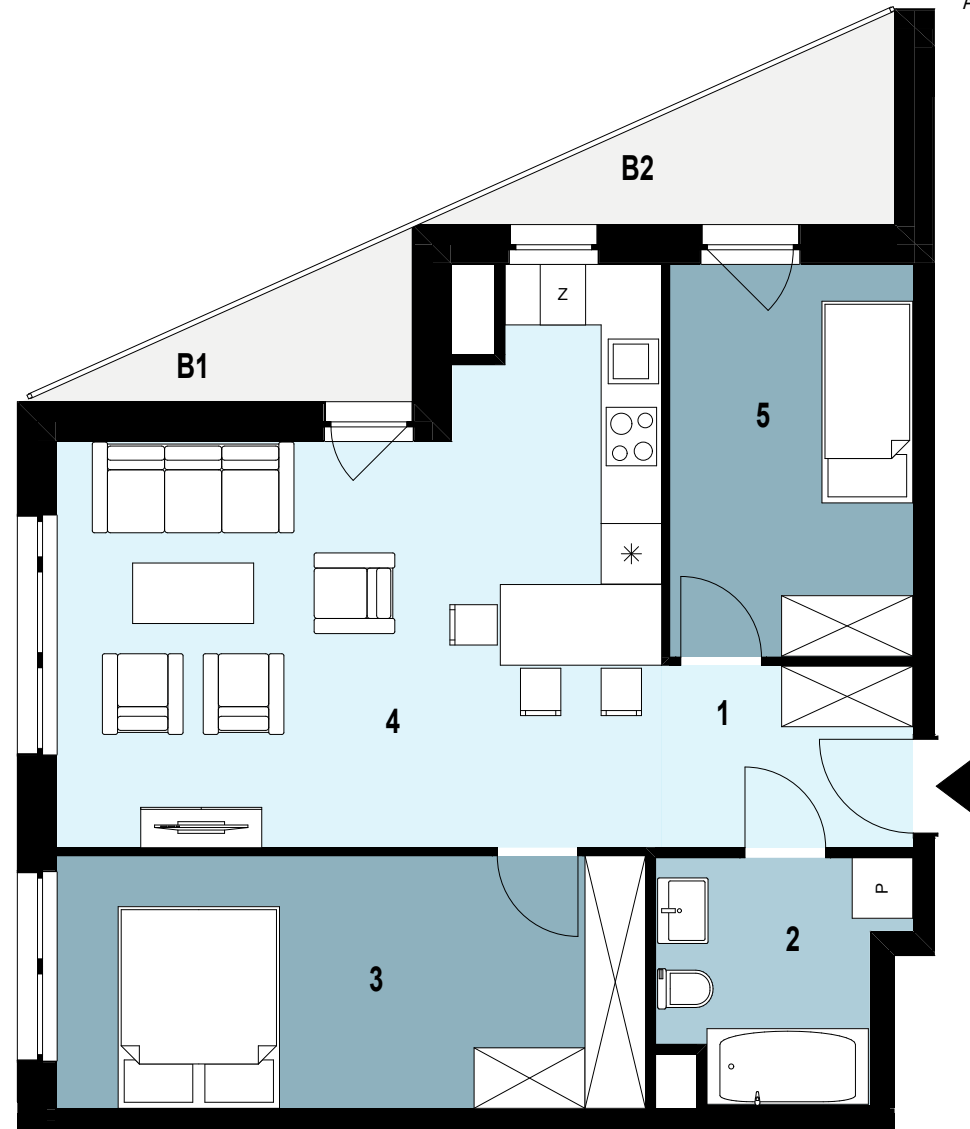

03.K1.11

Piętro 3
Nr klatki K1
Powierzchnia mieszkania 61,04 m²

INWESTYCJA: Budynek mieszkalny wielorodzinny
ADRES: Rzeszów, ul. Langiewicza

03.K1.11 Powierzchnia pomieszczeń			
1	Przedpokój	4,52	m ²
2	Łazienka	5,21	m ²
3	Pokój	14,62	m ²
4	Salon z aneksem kuchennym	27,28	m ²
5	Pokój	9,41	m ²
		61,04	m²
B1	BALKON	ok. 3	m ²
B2	BALKON	ok. 5	m ²