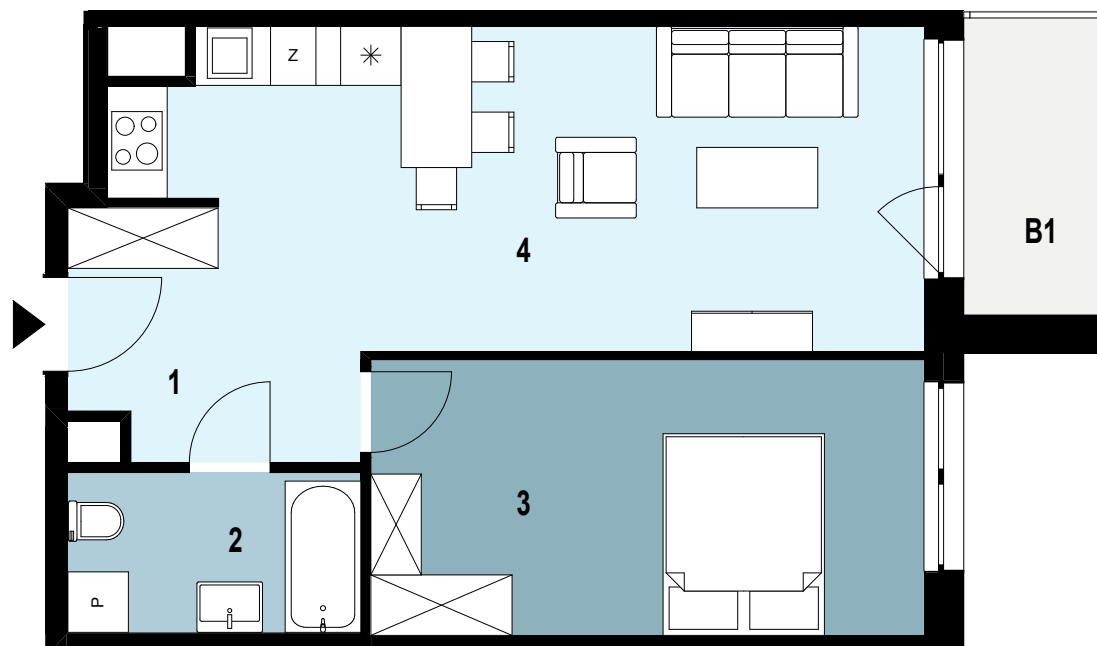

02.K2.07

Piętro 2
Nr klatki K2
Powierzchnia mieszkania 48,59 m²

INWESTYCJA: Budynek mieszkalny wielorodzinny
ADRES: Rzeszów, ul. Langiewicza

02.K2.07 Powierzchnia pomieszczeń		
1	Przedpokój	5,02 m ²
2	Łazienka	4,60 m ²
3	Pokój	15,03 m ²
4	Salon z aneksem kuchennym	23,94 m ²
		48,59 m²
B1	BALKON	ok. 4 m ²

SKALA 1:75