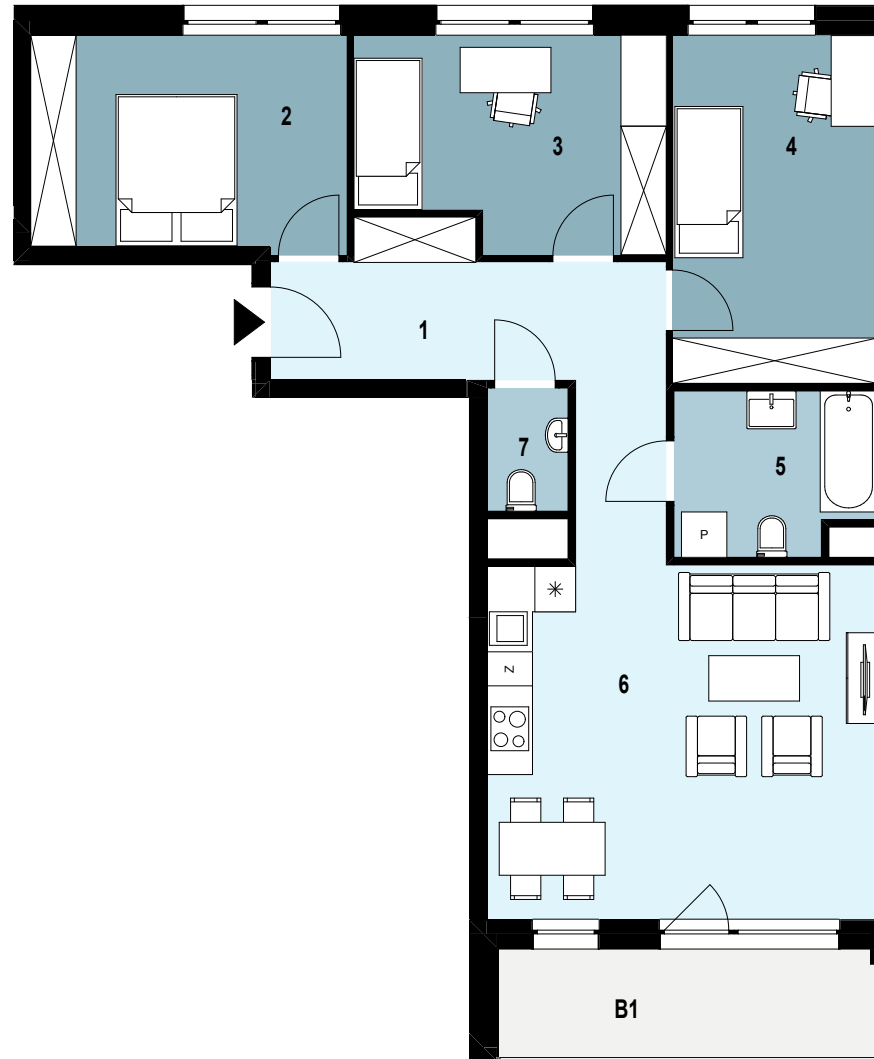

02.K1.01

Piętro 2
Nr klatki K1
Powierzchnia mieszkania 78,78 m²

INWESTYCJA: Budynek mieszkalny wielorodzinny
ADRES: Rzeszów, ul. Langiewicza

02.K1.01 Powierzchnia pomieszczeń		
1	Przedpokój	11,24 m ²
2	Pokój	11,80 m ²
3	Pokój	11,04 m ²
4	Pokój	12,46 m ²
5	Łazienka	5,54 m ²
6	Salon z aneksem kuchennym	24,96 m ²
7	WC	1,74 m ²

78,78 m²

B1	BALKON	ok. 7 m ²
----	--------	----------------------