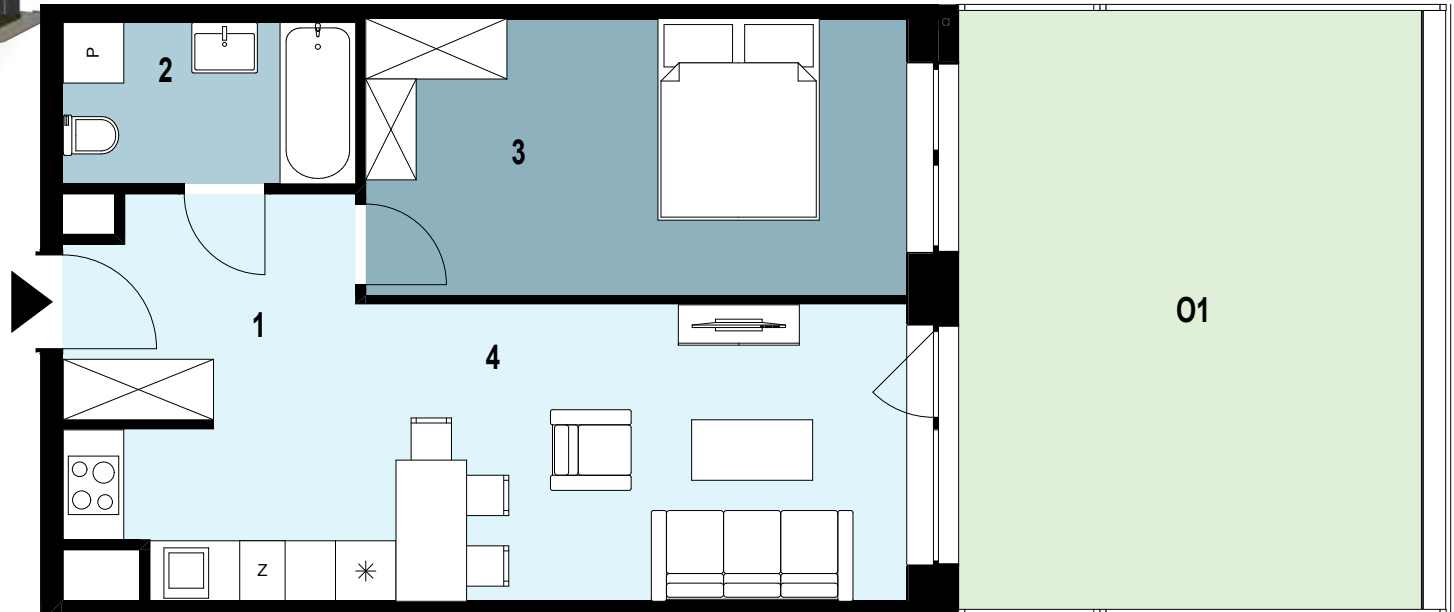

# 01.K2.06

Piętro 1  
Nr klatki K2  
Powierzchnia mieszkania 46,22 m<sup>2</sup>

INWESTYCJA: Budynek mieszkalny wielorodzinny  
ADRES: Rzeszów, ul. Langiewicza

01.K2.06 Powierzchnia pomieszczeń

Nr	Nazwa pomieszczenia	Powierzchnia (m <sup>2</sup> )	Jednostka
1	Przedpokój	4,60	m <sup>2</sup>
2	Łazienka	4,66	m <sup>2</sup>
3	Pokój	14,71	m <sup>2</sup>
4	Salon z aneksem kuchennym	22,25	m <sup>2</sup>

**46,22 m<sup>2</sup>**

O1	OGRÓDEK	ok. 27	m <sup>2</sup>
----	---------	--------	----------------