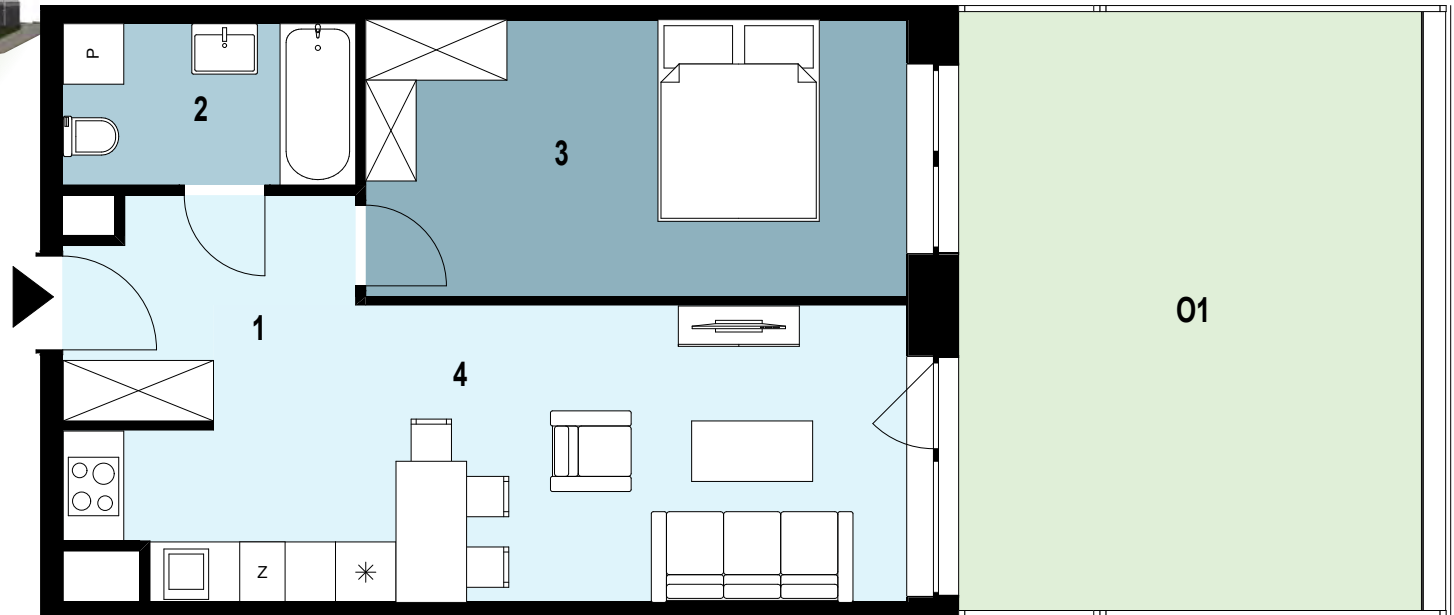

01.K2.03

Piętro 1
Nr klatki K2
Powierzchnia mieszkania 46,23 m²

INWESTYCJA: Budynek mieszkalny wielorodzinny
ADRES: Rzeszów, ul. Langiewicza

01.K2.03 Powierzchnia pomieszczeń		
1	Przedpokój	4,60 m ²
2	Łazienka	4,66 m ²
3	Pokój	14,71 m ²
4	Salon z aneksem kuchennym	22,26 m ²
		46,23 m²
O1	OGRÓDEK	ok. 27 m ²