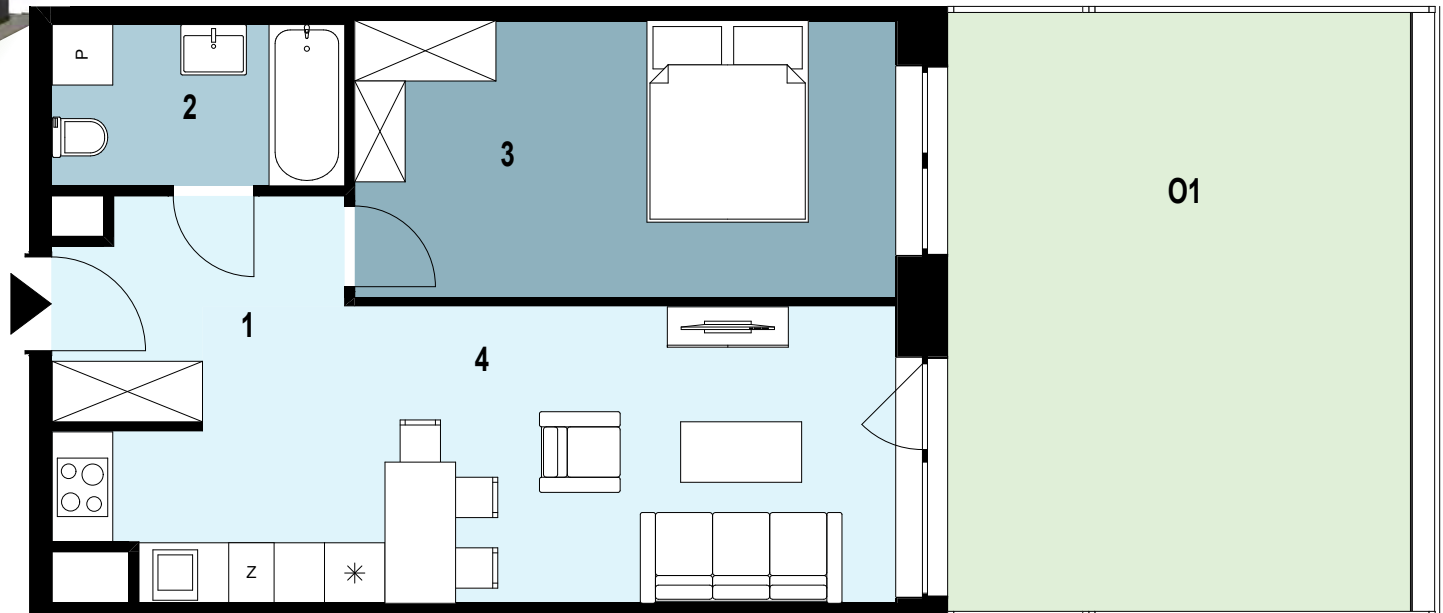

01.K2.05

Piętro 1
Nr klatki K2
Powierzchnia mieszkania 46,23 m²

INWESTYCJA: Budynek mieszkalny wielorodzinny
ADRES: Rzeszów, ul. Langiewicza

| 01.K2.05 Powierzchnia pomieszczeń | | |
|-----------------------------------|---------------------------|----------------------------|
| 1 | Przedpokój | 4,62 m ² |
| 2 | Łazienka | 4,66 m ² |
| 3 | Pokój | 14,71 m ² |
| 4 | Salon z aneksem kuchennym | 22,24 m ² |
| | | 46,23 m² |
| O1 | OGRÓDEK | ok. 27 m ² |