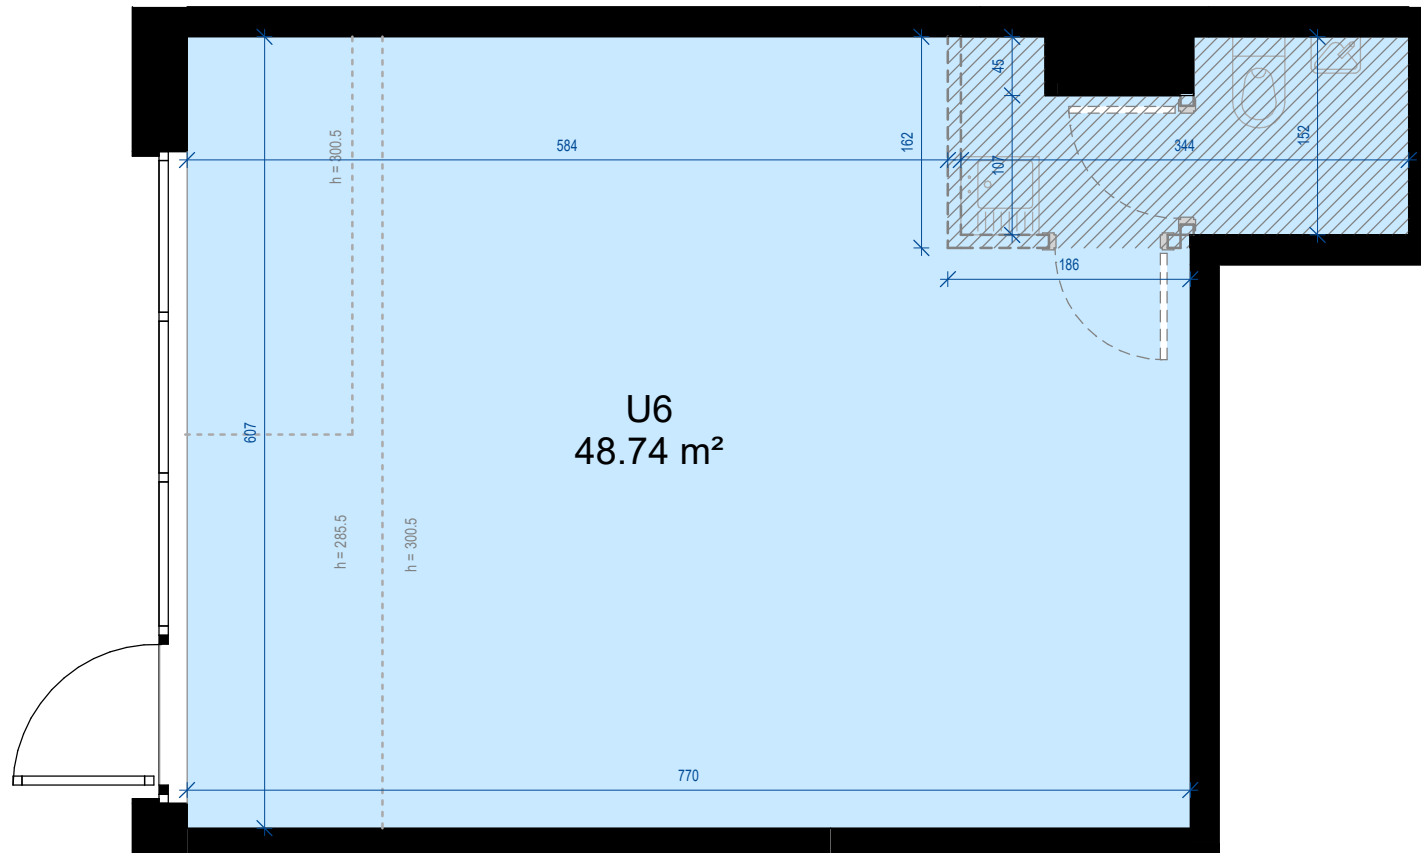

Piętro	0
Numer lokalu	U6
Powierzchnia	48,74m <sup>2</sup>

Budynek mieszkalno - usługowy ul. Mikołowska, Gliwice	
 <b>ACATOM</b> <sup>®</sup>	ACATOM SP. Z O.O. SP. K. ul. Christo Botewa 14 30-798 Kraków
	 <b>ucees</b>

Uwaga: powierzchnia liczona wg PN-ISO 9836:1997. Na etapie projektu wykonawczego i realizacji obiektu mogą wystąpić korekty w powierzchni lokali i układzie ścian. Aranżacja lokalu usługowego ma charakter poglądowy, ścianki działowe wewnątrz lokalu po stronie Nabywcy.